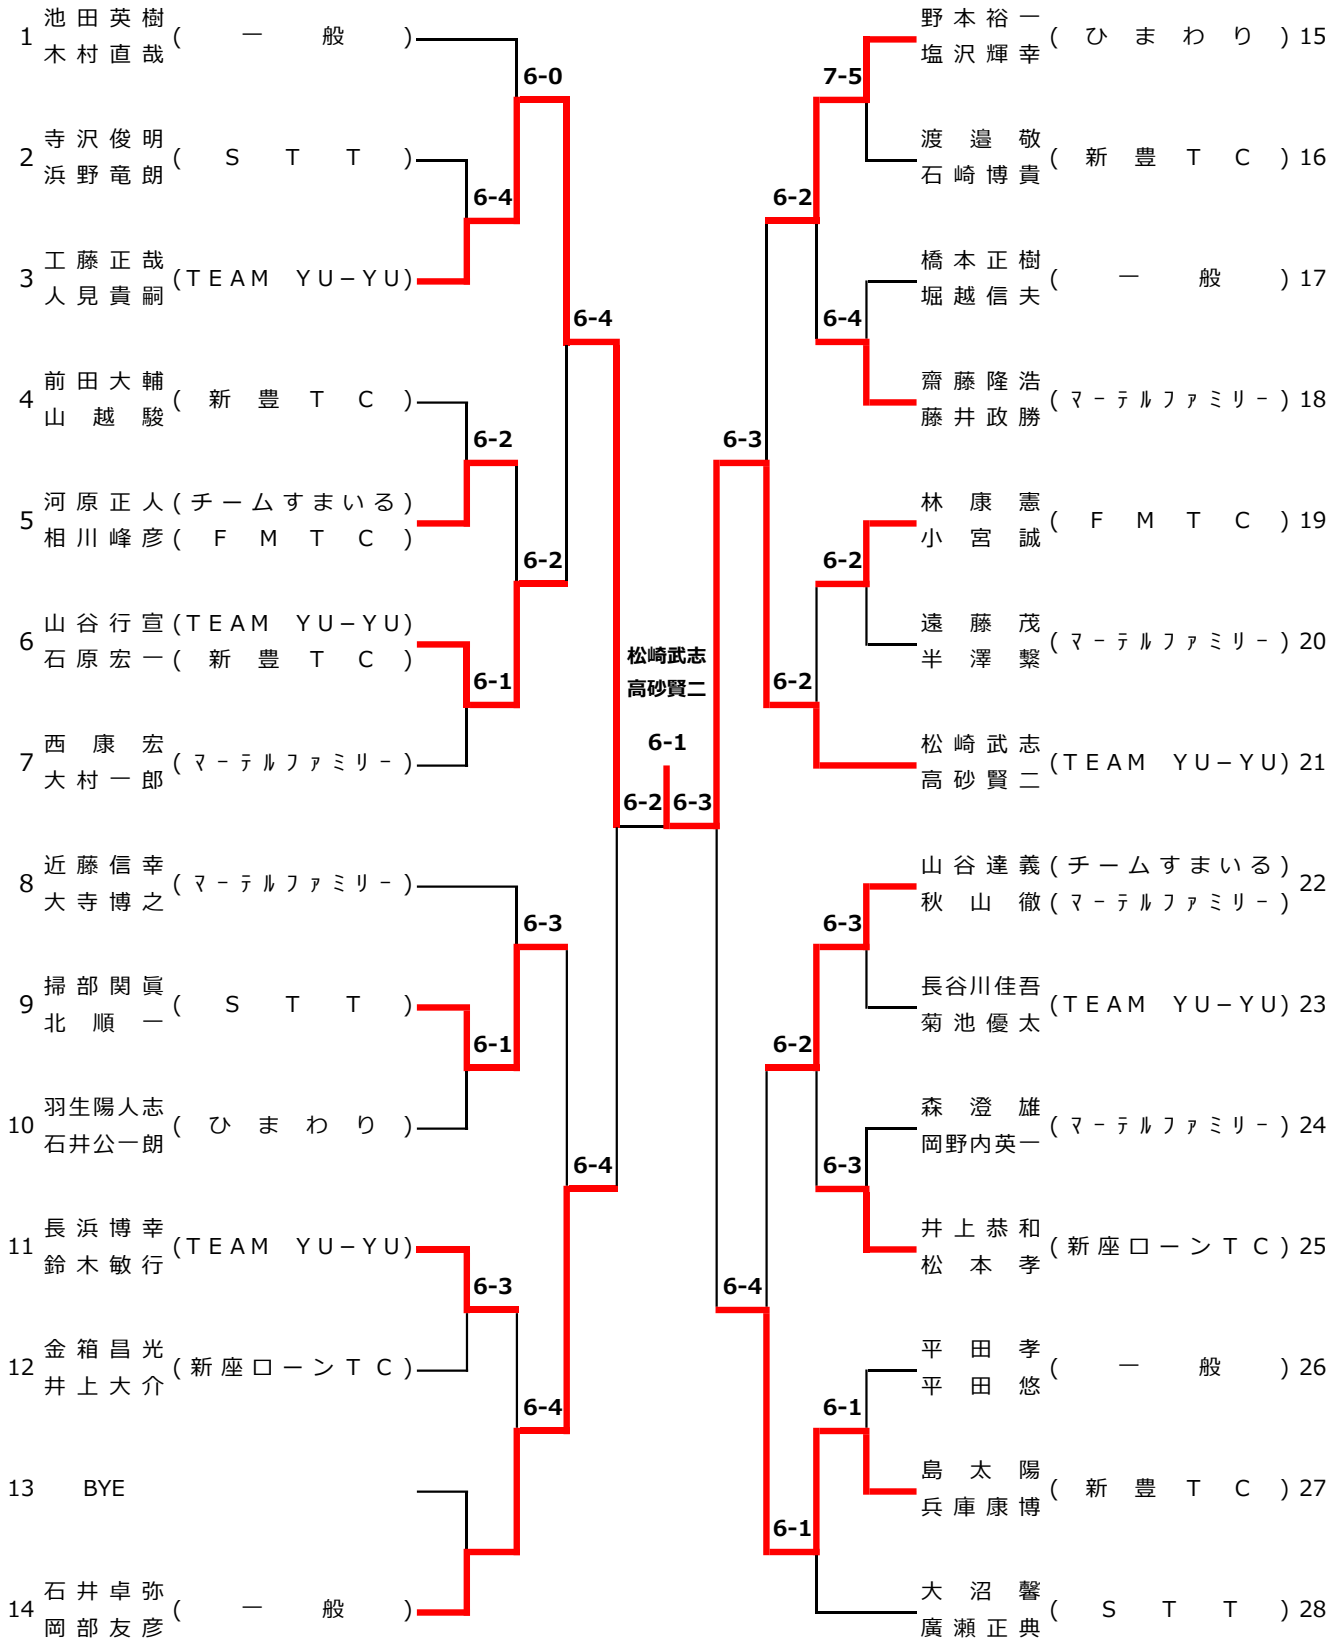

男子ダブルス (一般中級)

優勝	松崎武志 (TEAM_YU-YU)	準優勝	工藤正哉 (TEAM_YU-YU)	第3位	島太陽 (新豊TC)
	高砂賢二		人見貴嗣		兵庫康博

1R 2R QF SF SF QF 2R 1R

3rd Place Playoff

6-0

男子ダブルス (一般中級) Consolation

優勝	大 沼 馨 (S T T) 廣 瀬 正 典	準優勝	前 田 大 輔 (新 豊 T C) 山 越 駿
----	----------------------------	-----	------------------------------

1R 2R QF SF SF QF 2R 1R

男子ダブルス（一般上級）

優勝	高橋和希 (入浴 Yankees) 会津勇矢 (TEAM_YU-YU)	準優勝	三宅和幸 (チームすまいる) 酒本丸	第3位	木村貴大 (Club HIT) 木村莉仁 (一般)
----	--	-----	-----------------------	-----	------------------------------