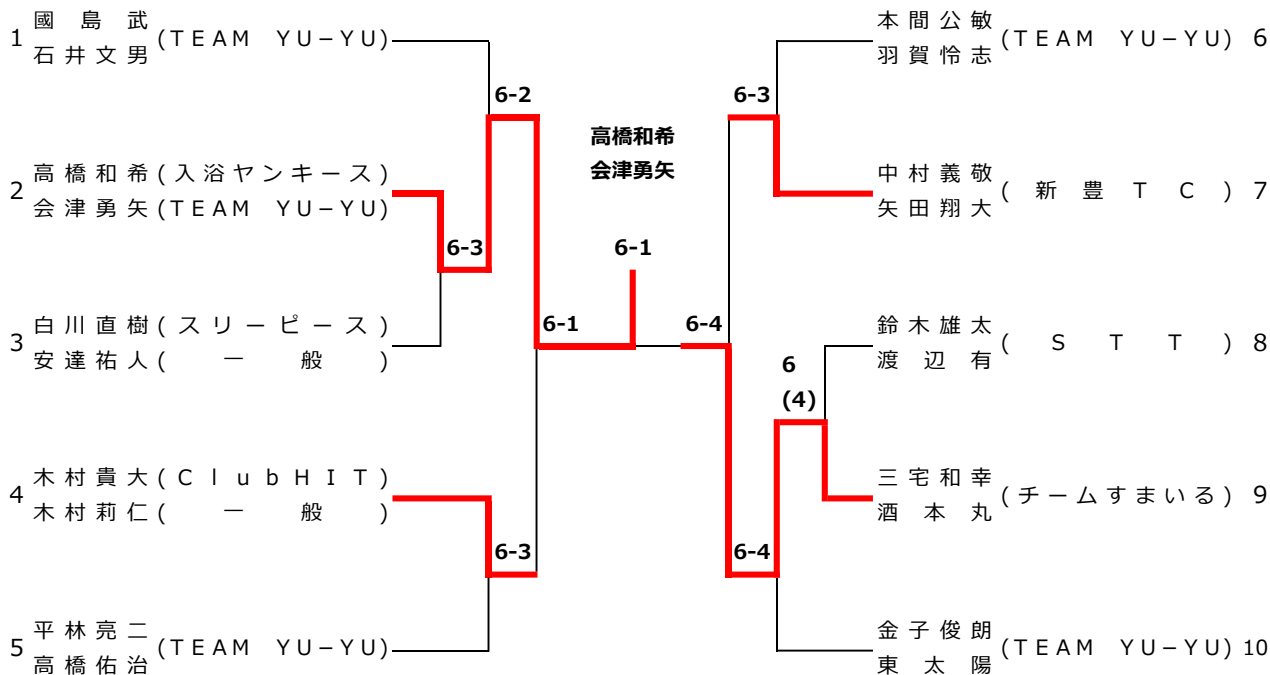

男子ダブルス（一般上級）

優勝	高橋和希 (入浴 Yankees) 会津勇矢 (TEAM_YU-YU)	準優勝	三宅和幸 (チームすまいる) 酒本丸	第3位	木村貴大 (Club HIT) 木村莉仁 (一般)

1R 2R SF Final SF 2R 1R