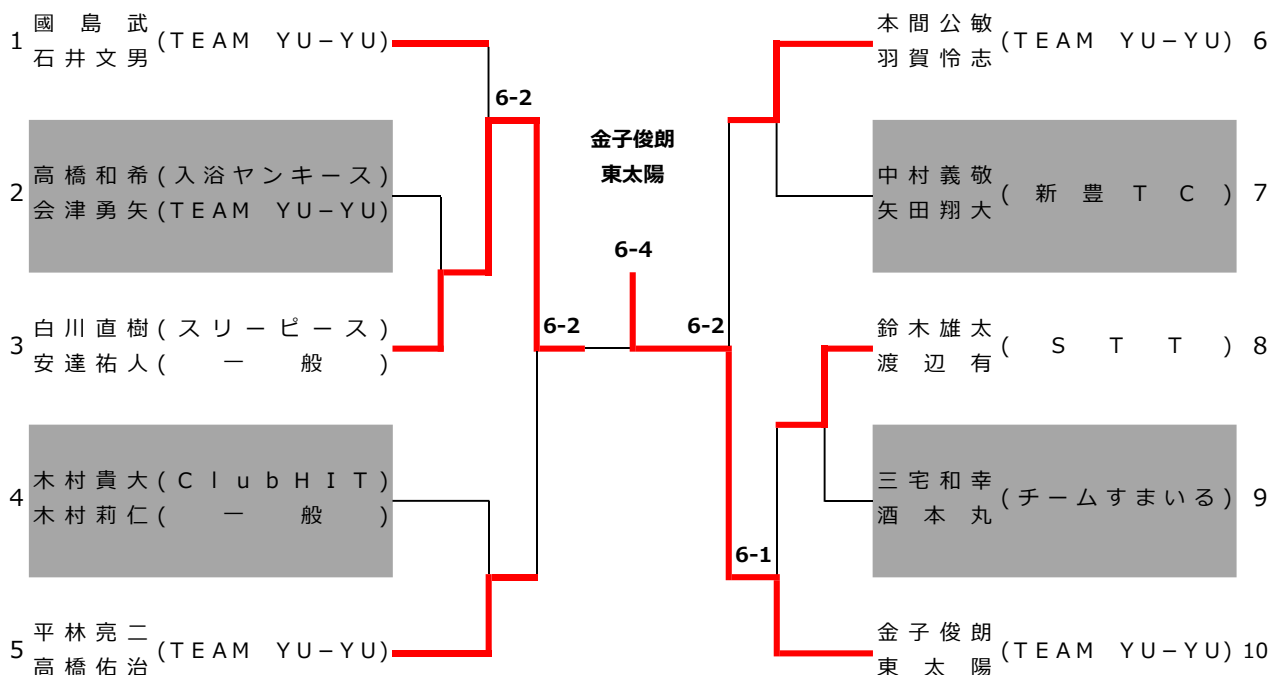

男子ダブルス（一般上級） Consolation

優勝	金子俊朗 (TEAM_YU-YU) 東太陽

1R 2R SF Final SF 2R 1R