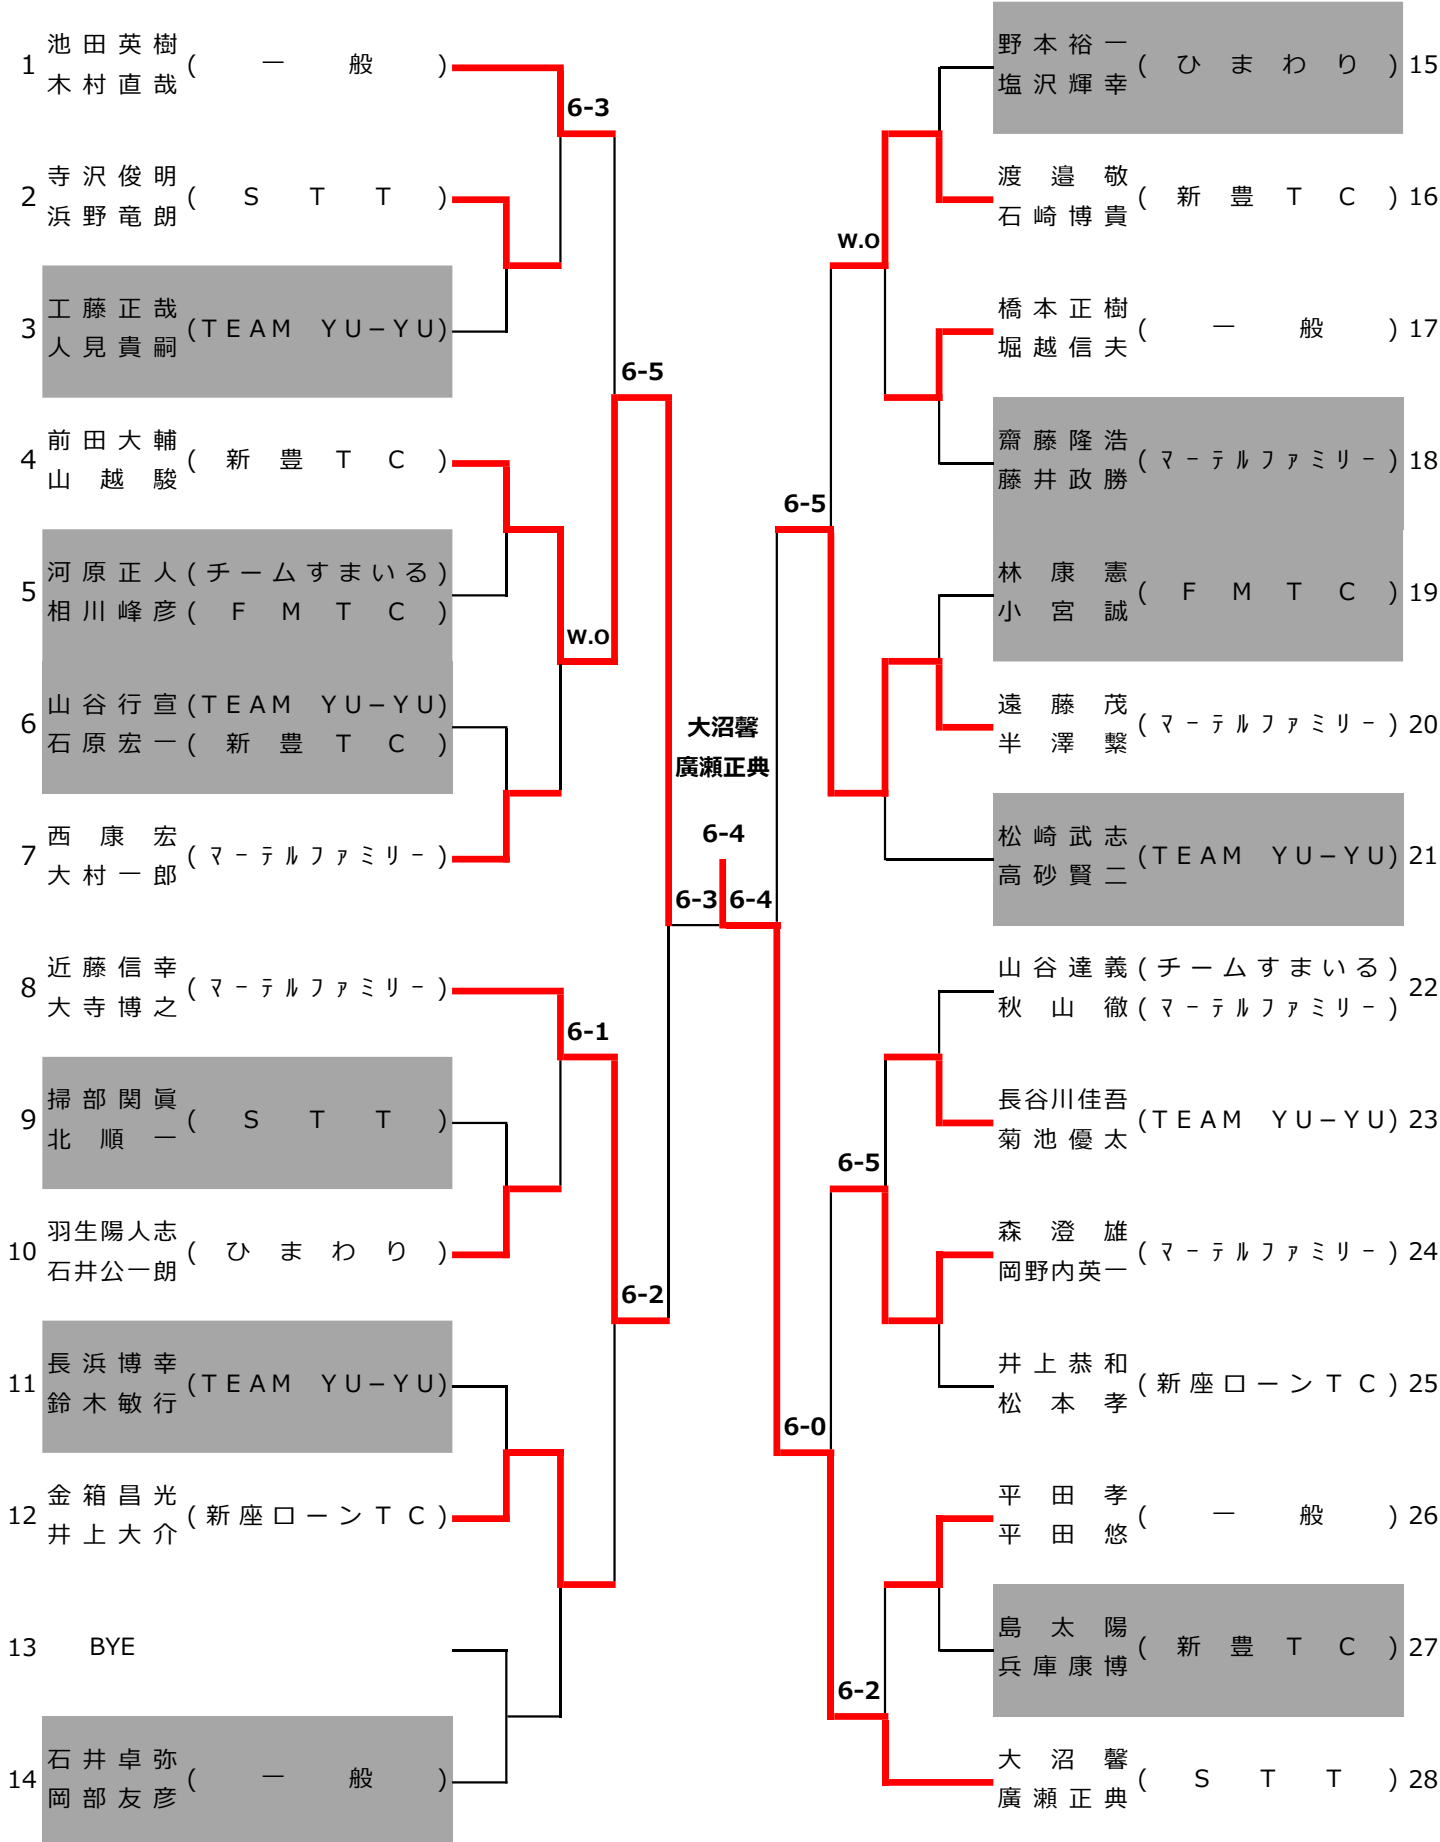

男子ダブルス (一般中級)

優勝	松崎武志 (TEAM_YU-YU)	準優勝	工藤正哉 (TEAM_YU-YU)	第3位	島太陽 (新豊TC)
	高砂賢二		人見貴嗣		兵庫康博

1R 2R QF SF SF QF 2R 1R

3rd Place Playoff

6-0

男子ダブルス (一般中級) Consolation

優勝	大 沼 馨 (S T T) 廣 瀬 正 典	準優勝	前 田 大 輔 (新 豊 T C) 山 越 駿
----	----------------------------	-----	------------------------------

1R 2R QF SF SF QF 2R 1R

男子ダブルス（一般上級）

優勝	高橋和希 (入浴 Yankees) 会津勇矢 (TEAM_YU-YU)	準優勝	三宅和幸 (チームすまいる) 酒本丸	第3位	木村貴大 (Club HIT) 木村莉仁 (一般)
----	--	-----	-----------------------	-----	------------------------------