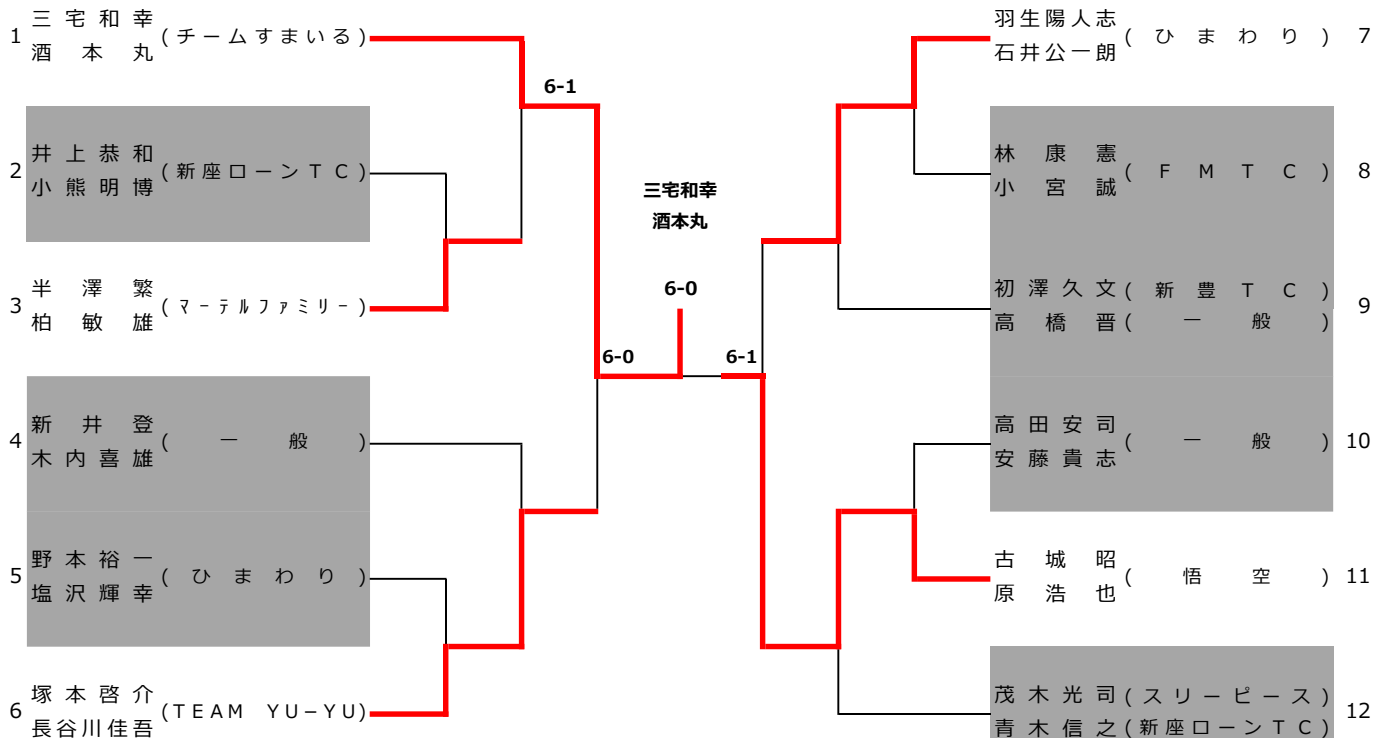

男子ダブルス (OVER55) Consolation

優勝	三宅和幸 (チームすまいる)	準優勝	古城昭 (悟空)				
	酒本丸		原浩也				
	1R	2R	SF	Final	SF	2R	1R