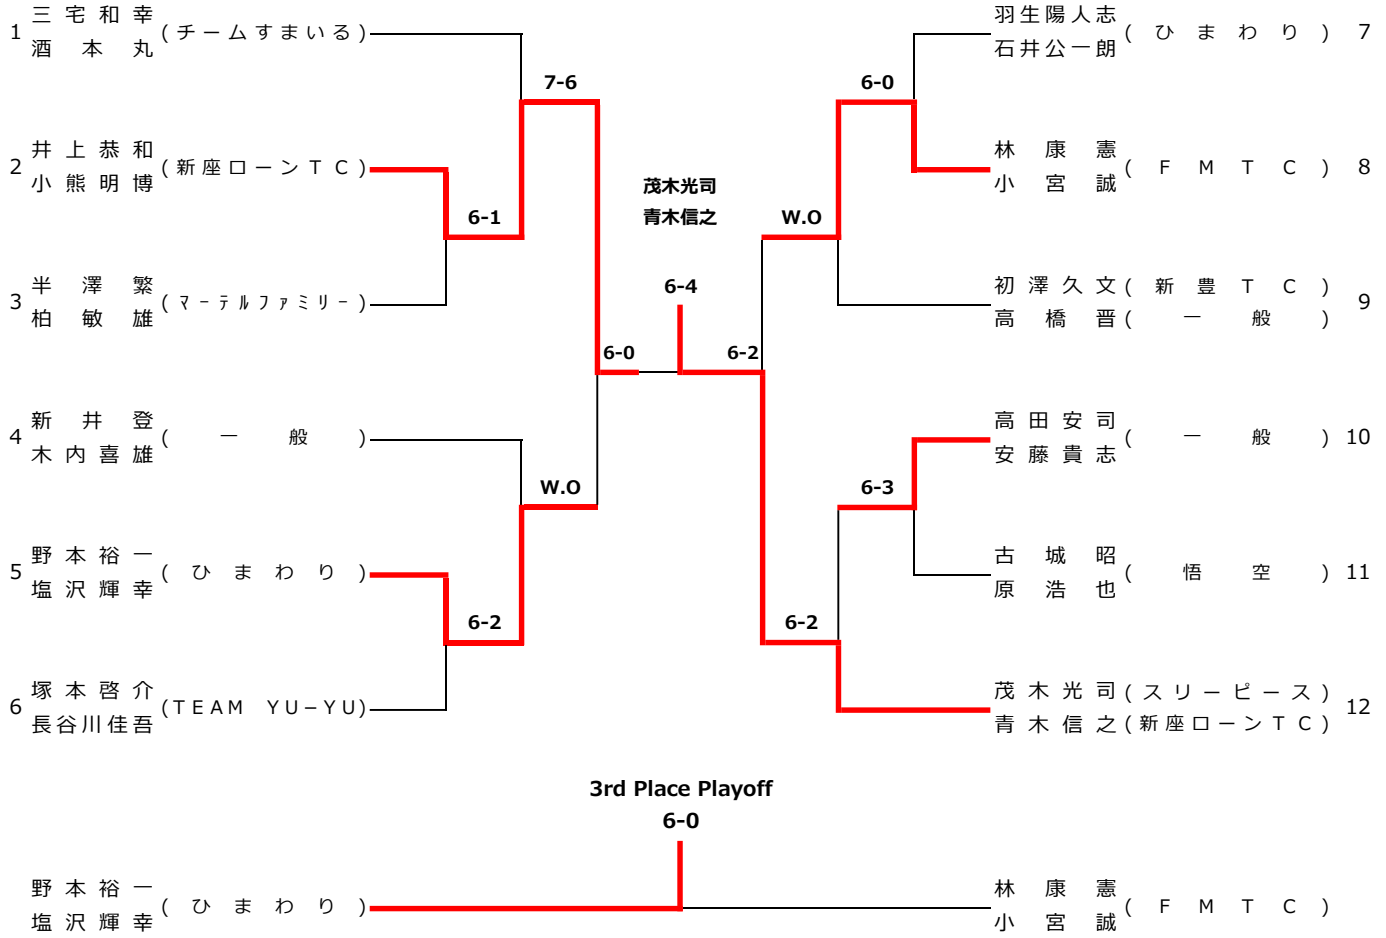

男子ダブルス (OVER55)

優勝	茂木光司 (スリーピース)	準優勝	井上恭和 (新座ローンTC)	第3位	野本裕一 (ひまわり)		
	青木信之 (新座ローンTC)		小熊明博 (新座ローンTC)		塩沢輝幸 (ひまわり)		
	1R	2R	SF	Final	SF	2R	1R