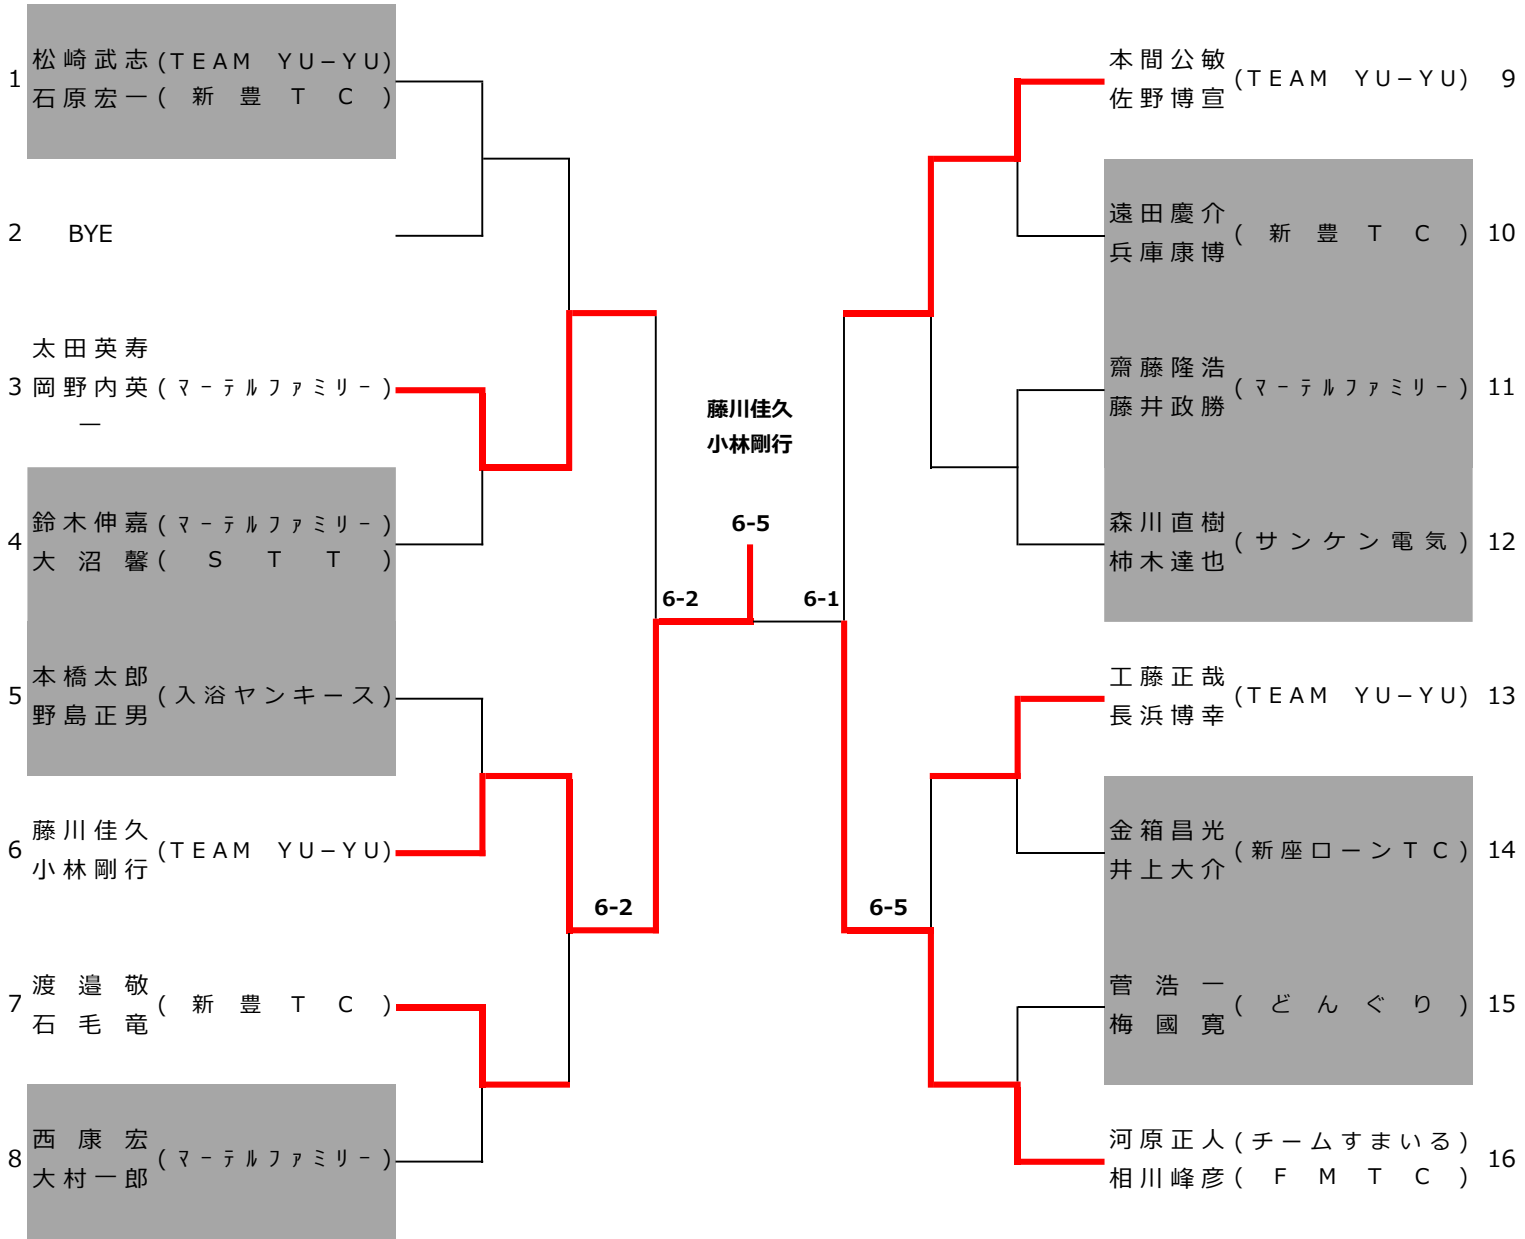

男子ダブルス (OVER45)

優勝	本橋太郎 野島正男	(入浴ヤンキース)	準優勝	齋藤隆浩 藤井政勝	(マーテルファミリー)	第3位	松崎武志 石原宏一	(TEAM_YU-YU) (新豊T C)
		1R			2R			1R

男子ダブルス (OVER45) Consolation

優勝	藤川佳久 小林剛行	(TEAM_YU-YU)	準優勝	河原正人 相川峰彦	(チームすまいる) (F M T C)		
	1R	2R	SF	Final	SF	2R	1R

男子ダブルス (OVER55)

優勝	茂木光司 (スリーピース)	準優勝	井上恭和 (新座ローンTC)	第3位	野本裕一 (ひまわり)		
	青木信之 (新座ローンTC)		小熊明博 (新座ローンTC)		塩沢輝幸 (ひまわり)		
	1R	2R	SF	Final	SF	2R	1R

男子ダブルス (OVER55) Consolation

優勝	三宅和幸 (チームすまいる)	準優勝	古城昭 (悟空)				
	酒本丸		原浩也				
	1R	2R	SF	Final	SF	2R	1R