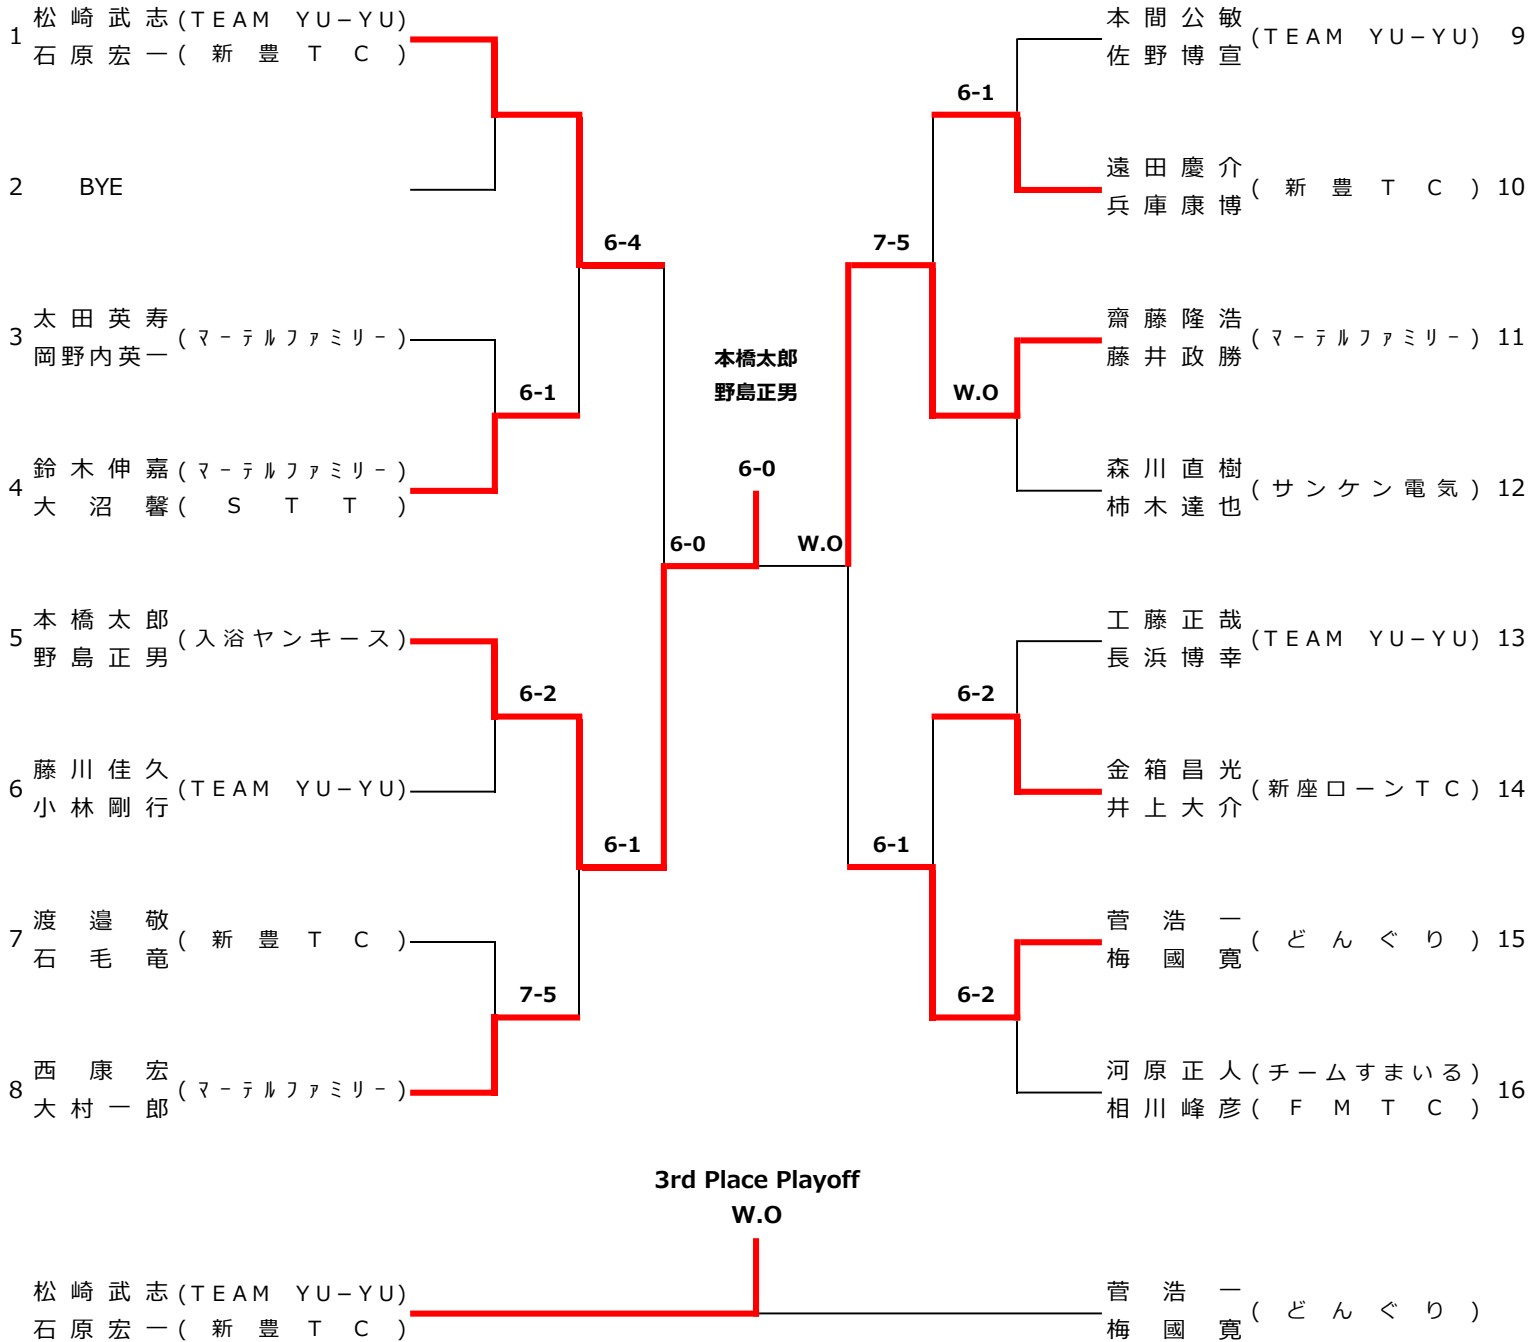

男子ダブルス (OVER45)

優勝	本橋太郎 野島正男	(入浴ヤンキース)	準優勝	齋藤隆浩 藤井政勝	(マーテルファミリー)	第3位	松崎武志 石原宏一	(TEAM_YU-YU) (新豊T C)
		1R			2R			1R

男子ダブルス (OVER45) Consolation

優勝	藤川佳久 小林剛行	(TEAM_YU-YU)	準優勝	河原正人 相川峰彦	(チームすまいる) (F M T C)		
	1R	2R	SF	Final	SF	2R	1R