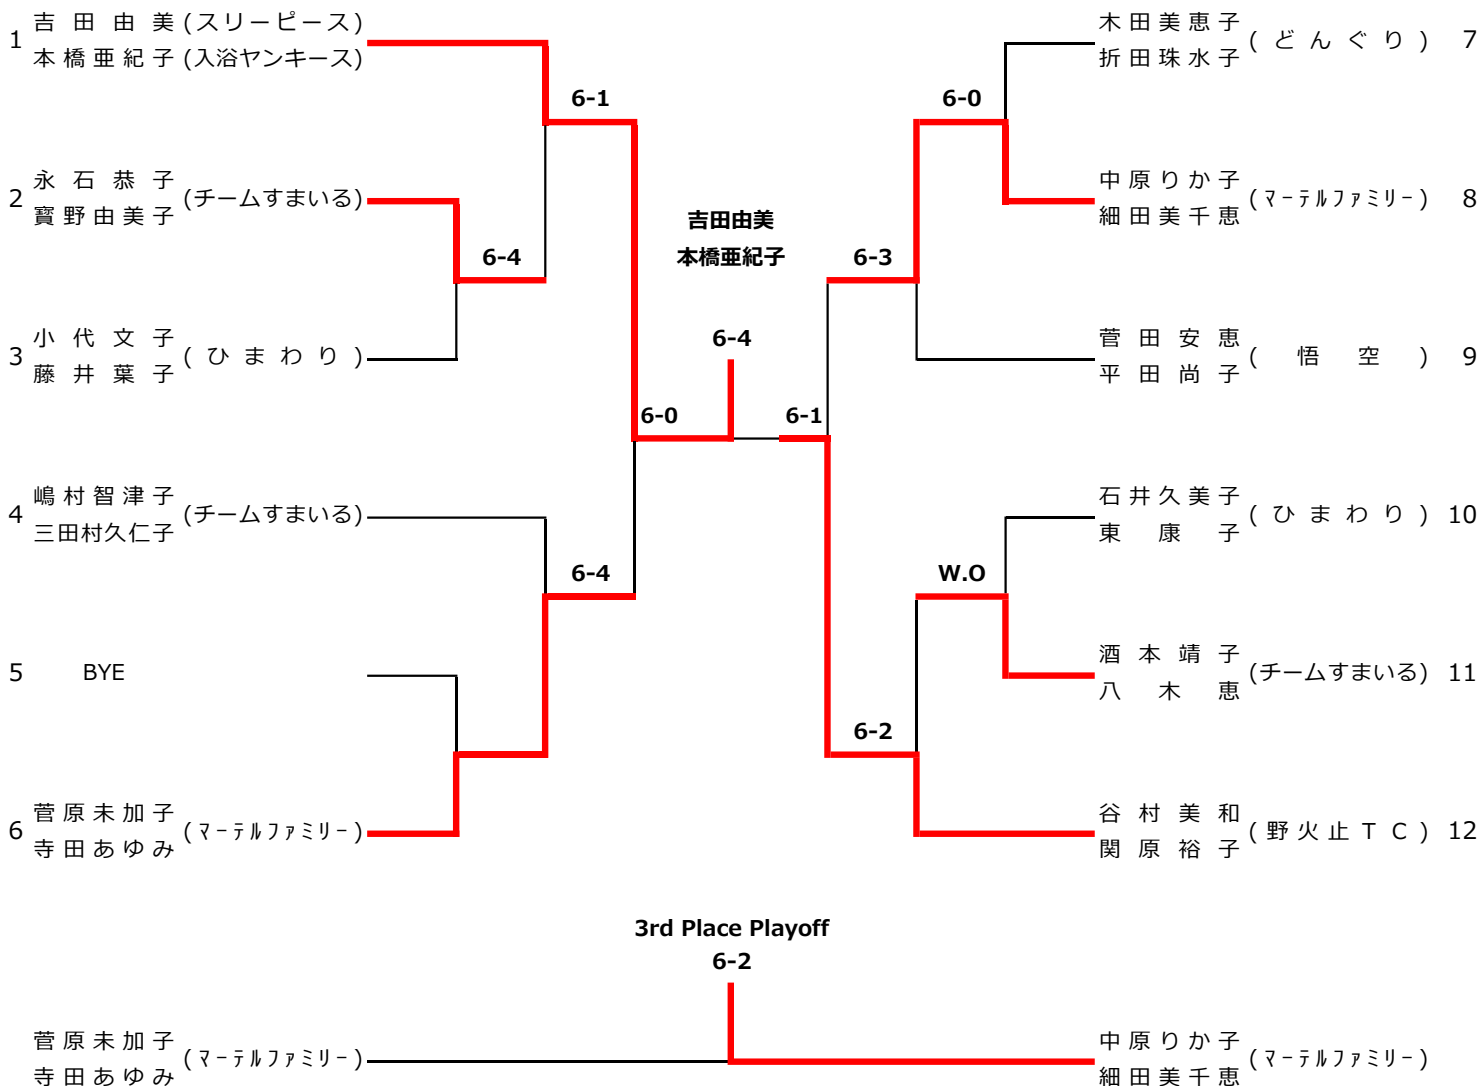

女子ダブルス (ベテランOVER40)

優勝	蜷川 聖子 (マーテルファミリー)	準優勝	野口 佳奈 (マーテルファミリー)
	長谷川 千秋		大橋 正子 (TEAM_YU-YU)

1 2 3 4

	小林 由美 田口 瑠美 (チームすまいる)	蜷川 聖子 長谷川 千秋 (マーテルファミリー)	川上 陽子 山内 葉子 (マーテルファミリー) (TEAM_YU-YU)	野口 佳奈 大橋 正子 (マーテルファミリー) (一般)	勝敗	勝率	順位
1	小林 由美 (チームすまいる) 田口 瑠美	2-6	5-7	0-6	0-3		4
2	蜷川 聖子 (マーテルファミリー) 長谷川 千秋	6-2	6-7 (2)	6-2	2-1	0.64 18/29	1
3	川上 陽子 (マーテルファミリー) 山内 葉子 (TEAM_YU-YU)	7-5	7-6 (2)	3-6	2-1	0.47 16/34	3
4	野口 佳奈 (マーテルファミリー) 大橋 正子 (一般)	6-0	2-6	6-3	2-1	0.60 14/23	2

女子ダブルス (ベテランOVER50)

優勝	吉田 由美 (スリーピース)	準優勝	谷村 美和 (野火止TC)	第3位	中原りか子 (マーテルファミリー)
	本橋亜紀子 (入浴ヤンキース)		関原 裕子		細田美千恵

1R 2R SF Final SF 2R 1R