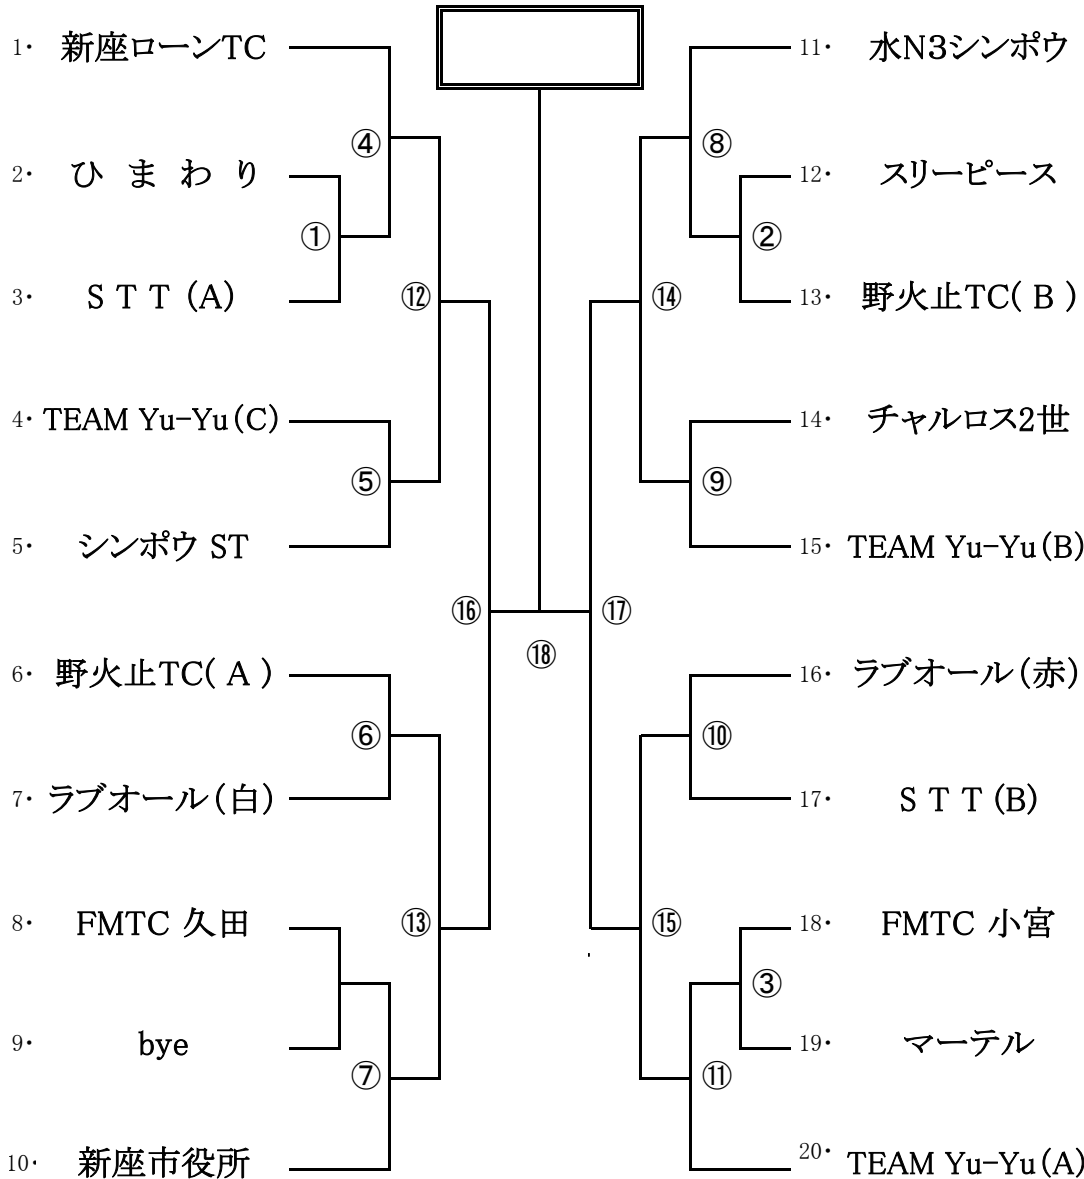

令和2年度新座市テニス団体戦 男子の部

令和2年度新座市硬式テニス団体戦

チームメンバー表(男子)

最上段太字は代表者

新座ローンTC (B)	ひまわり	STT スプファンテニスA	TEAM Yu-Yu(C)	シンポウ ST	野火止TC (A)	ラブオール (白)
浅海 安義	石井久美子	原田 康秀	田光 祐紀	濱竹 俊和	小泉 哲也	宮嶋 秀雄
上原 俊樹 石田 哲也 小林 徹哉 井上 晋 小田切 弘 星田 弘光 中村 真人 浅海 健一	谷口 裕亮 緒方 睦巳 武嶋 達夫 清水 輝明 荻野 照夫 石井公一朗	渡辺 有 鈴木 雄太 寺沢 俊明 掃部 関真 玉田龍之介 小和田健文 木村 直樹	塚本 啓介 阿部 宗之 長谷川佳吾 蓮尾 幸雄 小山 芳之 秋山 洋一	石崎 博貴 市川浩一郎 斎藤 優太 富井 久雄 本摩 義隆 山尾 崇 濱竹 俊和	秋元 繁 熱海健次郎 宇高 宗吉 小野田洋志 久保 亮三 小島 靖史 富田 浩 山下 和也	塚本 雅夫 黒岩 由喜 萩原 隆 近藤 雄三 李 錦 松永 祐輝 相田 善弘
久田チーム (FMTC)	新座市役所	水N3 シンポウ	スリーピース	野火止TC (B)	チーム チャルロス2世	TEAM Yu-Yu(B)
林 康憲	松崎 武志	前田 大輔	田中 靖子	小泉 哲也	藤村 幸一	田光 祐紀
久田 晃 日置 了司 山本 智彦 有山 浩 下江 光 高橋 仁志 滝澤 強	松崎 武志 石毛 竜 渡邊 敬 高砂 賢二 森田 善紀 須藤 祐輔	山越 駿 山越 陵 前田 大輔 島 太陽 兵庫 康博 遠田 慶介	児玉 真弘 田中 真一 細田 和行 茂木 光司 青木 宏昌 正木 寿 山本 邦一	荒居 正雄 伊東 秀人 小林 重勝 高橋 等 中澤 和明 増田 貴也 山形 起生 和田 義和	藤村 幸一 藤崎 要 宇藤 快 渡辺 貴大 矢田 旭紀 長谷 厚志 伊藤優太郎 武田 結真	長浜 博幸 東 太陽 本間 公敏 山谷 行宣 鈴木 敏行 羽賀 怜志 花形 優
ラブオール (赤)	STT スプファンテニスB	小宮チーム (FMTC)	マーテル (B)	TEAM Yu-Yu(A)		
宮嶋 秀雄	原田 康秀	林 康憲	窪田 正樹	田光 祐紀		
乙部 豊 宮嶋 秀雄 中村 信良 武田 泰利 渡辺 松次 松田 則昭 葦沢 正治	浜野 竜朗 松木 賢 吉田 敏幸 浅見 宗人 今村 健 原田 誠 原田 康秀	小宮 誠 奥田 純平 亀山 善男 新国 人久 石田 和成 熊谷 清 林 康憲	近藤 信幸 岡ノ内英一 柏 敏雄 半澤 繁 細田 平守 山田 努 窪田 正樹	金子 俊朗 渡辺 岳人 北原 隆人 藤田 悠梧 長谷川 修 高橋 佑治		