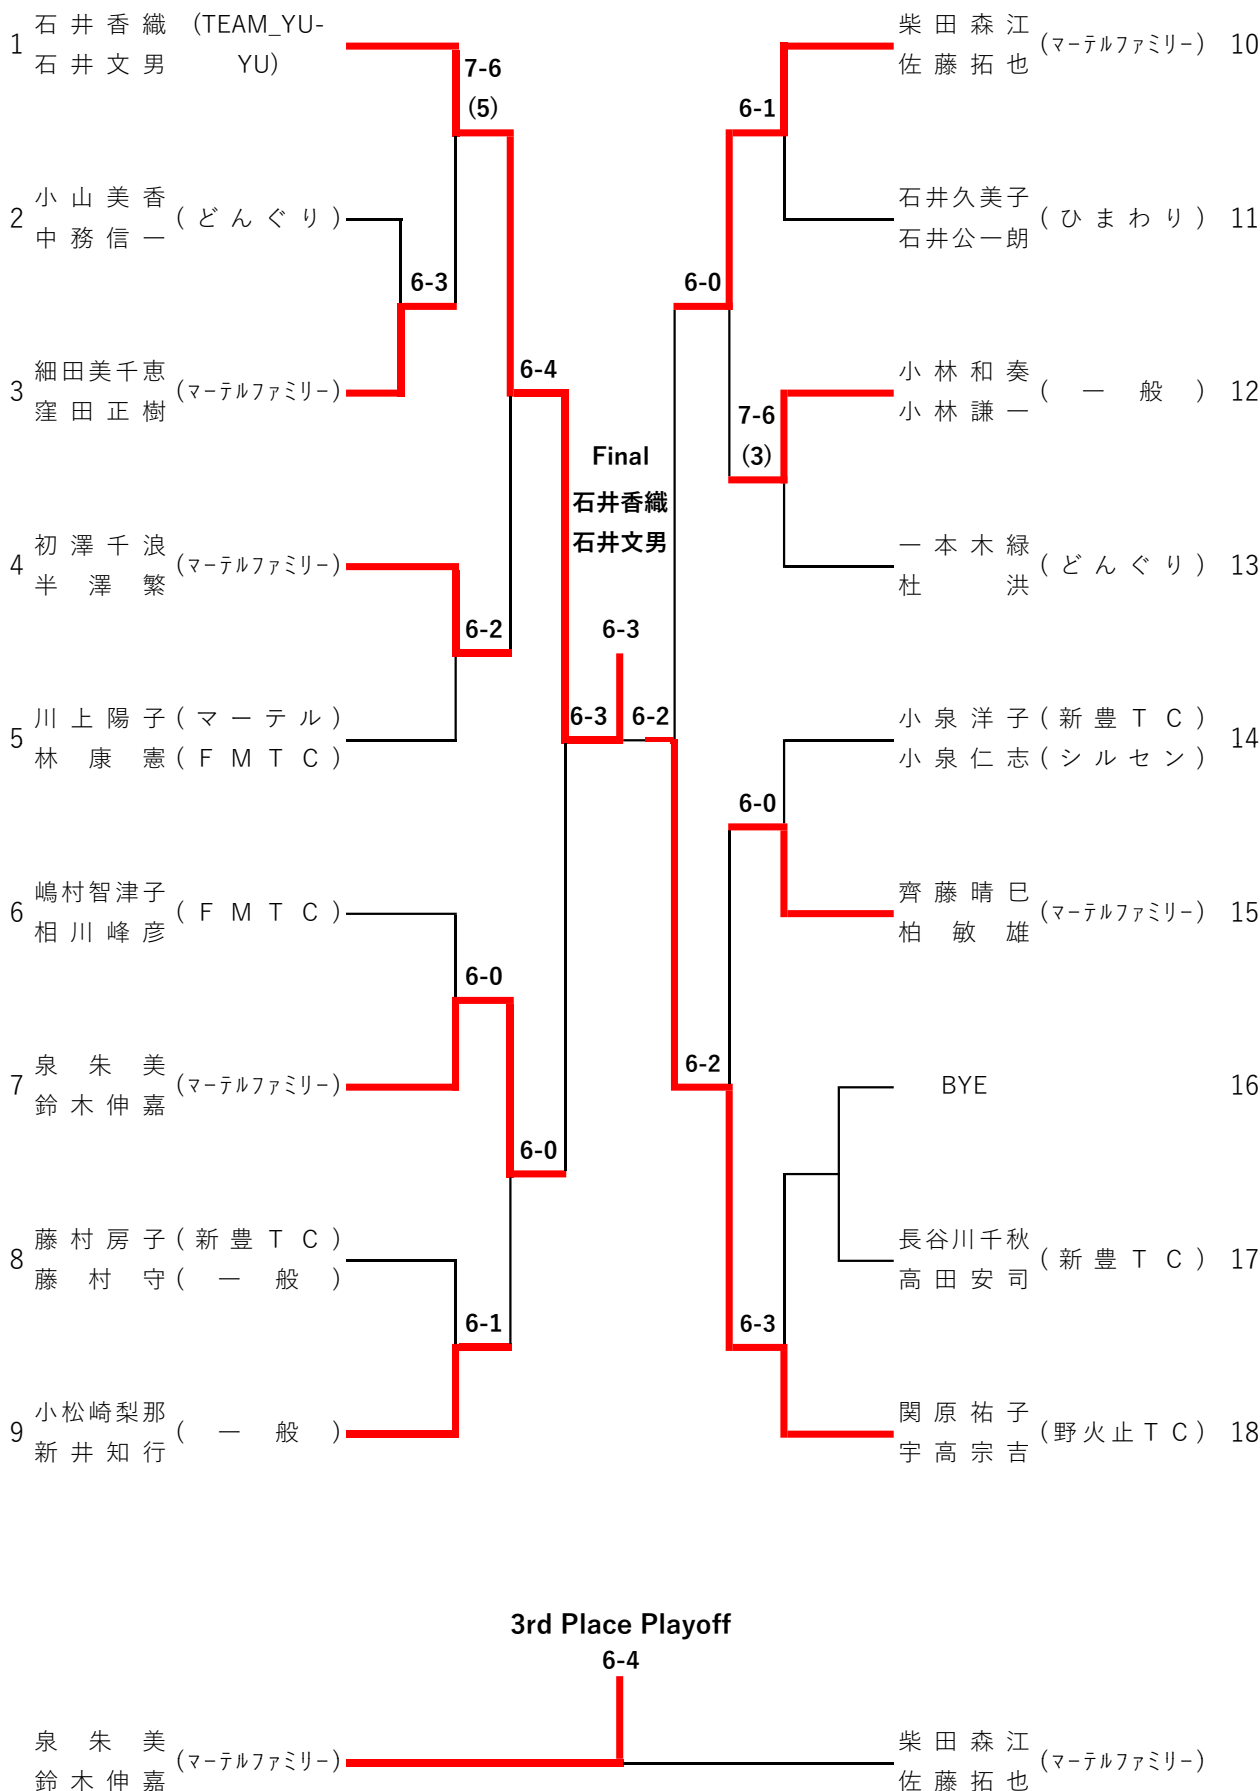

ミックスダブルス (一般中級)

優勝	石井香織 (TEAM_YU-YU) 石井文男	準優勝	関原祐子 (野火止TC) 宇高宗吉	第3位	泉朱美 (マーテルファミリー) 鈴木伸嘉
----	---------------------------	-----	----------------------	-----	-------------------------

1R 2R QF SF SF QF 2R 1R