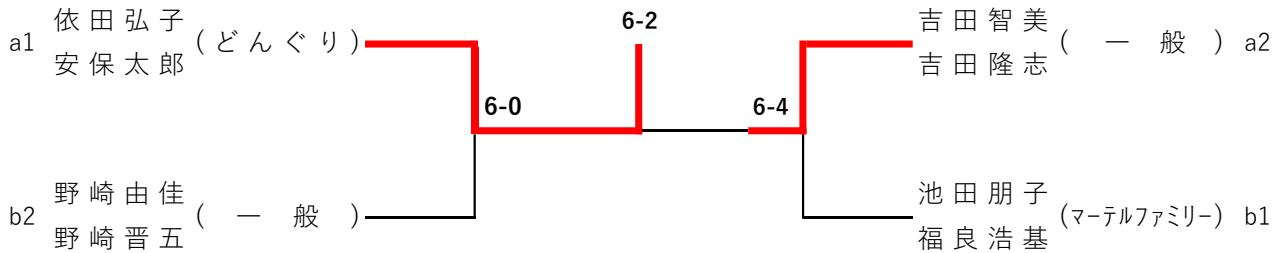

ミックスダブルス（一般初級a）リーグ

		1	2	3	総試合数 3		
		吉田 智美 吉田 隆志 (一般)	武笠由紀子 藤澤 信博 (マ-テルファミリー)	依田 弘子 安 保 太 郎 (どんぐり)	勝 敗	勝 率	順 位
1	吉田 智美 吉田 隆志 (一般)	/	7-5	0-6	1-1		2
2	武笠由紀子 藤澤 信博 (マ-テルファミリー)	5-7	/	3-6	0-2		3
3	依田 弘子 安 保 太 郎 (どんぐり)	6-0	6-3	/	2-0		1

ミックスダブルス（一般初級b）リーグ

		1	2	3	総試合数 3		
		池田 朋子 福 良 浩 基 (マ-テルファミリー)	鳥海由香里 荻野 則 雄 (新豊TR)	野崎 由佳 野崎 晋 五 (一般)	勝 敗	勝 率	順 位
1	池田 朋子 福 良 浩 基 (マ-テルファミリー)	/	6-0	6-0	2-0		1
2	鳥海由香里 荻野 則 雄 (新豊TR)	0-6	/	3-6	0-2		3
3	野崎 由佳 野崎 晋 五 (一般)	0-6	6-3	/	1-1		2

優勝	依田 弘子 安 保 太 郎 (どんぐり)	準優勝	吉田 智美 吉田 隆志 (一般)	第3位	池田 朋子 福 良 浩 基 (マ-テルファミリー)

F i n a l