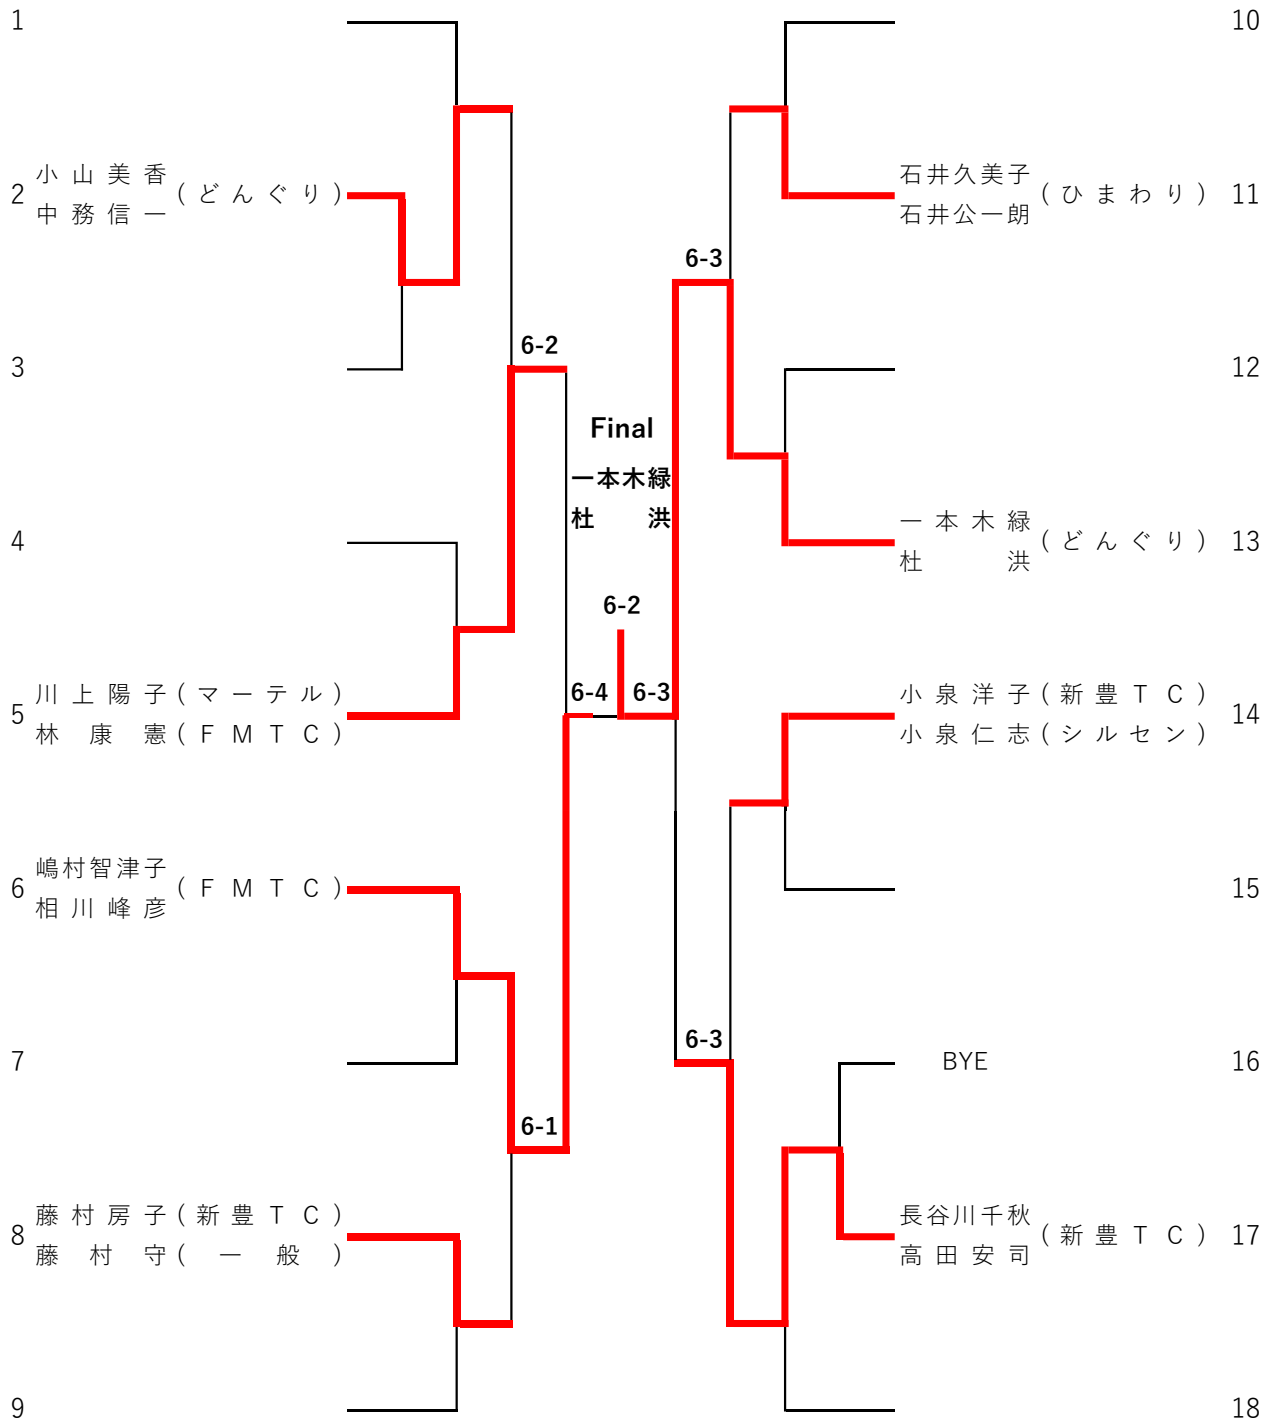

ミックスダブルス (一般中級) Consolation

1R 2R QF SF SF QF 2R 1R

ミックスダブルス (一般・上級) aリーグ

		1	2	3	総試合数 3		
		田口 瑠美 長尾 誠治 (一般)	吉田 由美 溜池 陽人 (スリーピース) (一般)	酒本 靖子 酒本 丸 (一般)	勝敗	勝率	順位
1	田口 瑠美 (一般) 長尾 誠治		6-3	4-6	1-1	0.5263	2
2	吉田 由美 (スリーピース) 溜池 陽人 (一般)	3-6		6-2	1-1	0.5294	1
3	酒本 靖子 (一般) 酒本 丸	2-6	6-4		1-1	0.4444	3