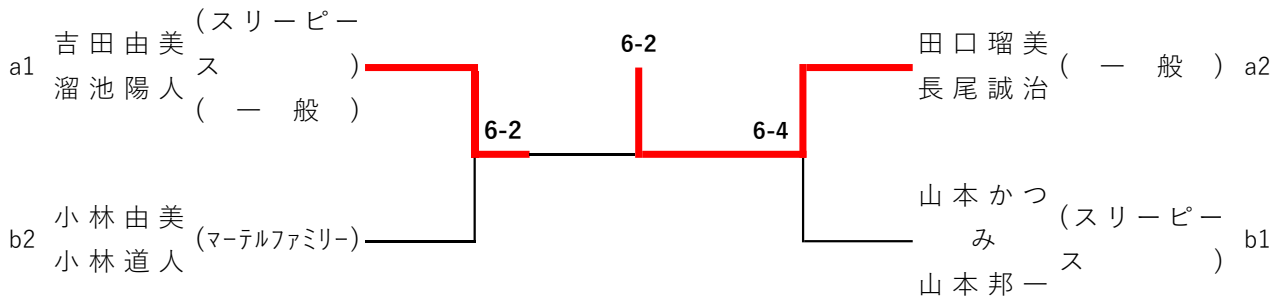

ミックスダブルス (一般・上級) aリーグ

		1	2	3	総試合数 3		
		田口 瑠美 長尾 誠治 (一般)	吉田 由美 溜池 陽人 (スリーピース) (一般)	酒本 靖子 酒本 丸 (一般)	勝敗	勝率	順位
1	田口 瑠美 (一般) 長尾 誠治		6-3	4-6	1-1	0.5263	2
2	吉田 由美 (スリーピース) 溜池 陽人 (一般)	3-6		6-2	1-1	0.5294	1
3	酒本 靖子 (一般) 酒本 丸	2-6	6-4		1-1	0.4444	3

ミックスダブルス (一般・上級) bリーグ

		1	2	3	総試合数 3		
		鈴木 要子 須藤 和彦 (チームすまいる)	小林 由美 小林 道人 (マーテルファミリー)	山本 かつみ 山本 邦一 (スリーピース)	勝敗	勝率	順位
1	鈴木 要子 (チームすまいる) 須藤 和彦		3-6	2-6	0-2		3
2	小林 由美 (マーテルファミリー) 小林 道人	6-3		4-6	1-1		2
3	山本 かつみ (スリーピース) 山本 邦一	6-2	6-4		2-0		1

優勝	田口 瑠美 (一般) 長尾 誠治	準優勝	吉田 由美 (スリーピース) 溜池 陽人 (一般)	第3位	小林 由美 (マーテルファミリー) 小林 道人

Final