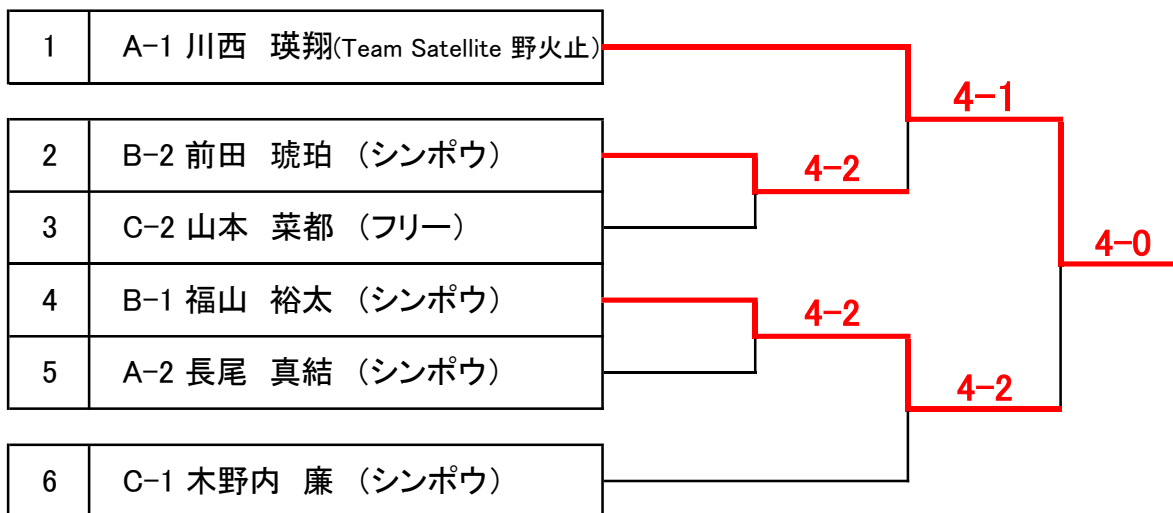

C		山本	木野内			順位
1	山本 菜都 (フリー)		1-4 1-4			2
2	木野内 廉 (シンポウ)	4-1 4-1				1
3						

本戦

3位決定戦

リトルアドベンチャー男子

優勝 藤田 湊 (新座ローン)

準優勝 阿南 遼介 (新豊TC)

3位 大畑 慶祐 (新豊TC)

予選