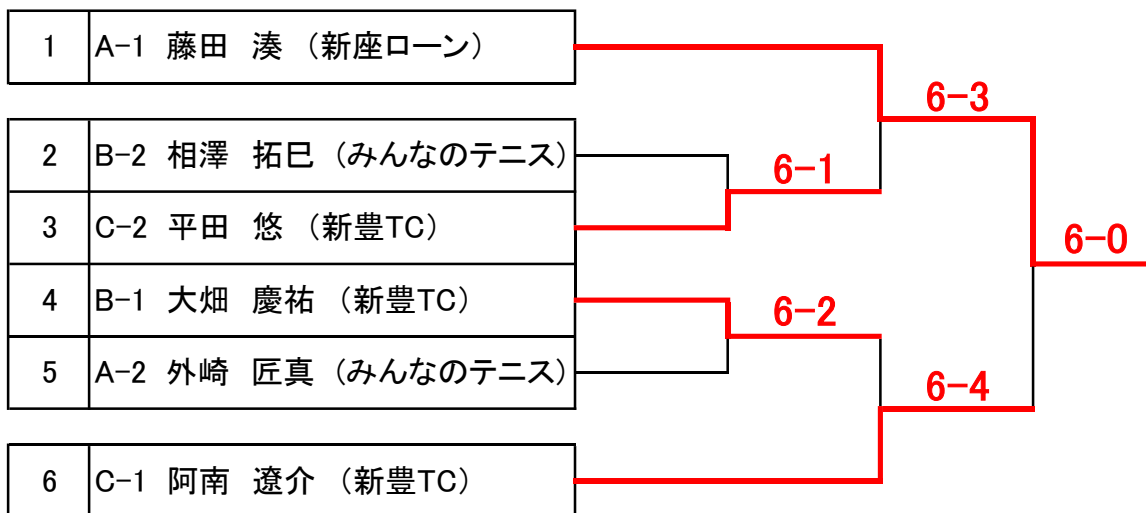

リトルアドベンチャー男子

優勝 藤田 湊 (新座ローン)

準優勝 阿南 遼介 (新豊TC)

3位 大畑 慶祐 (新豊TC)

予選

A		藤田	外崎	工藤		順位
1	藤田 湊 (新座ローン)		6-1	6-0	2-0	1
2	外崎 匠真 (みんなのテニス)	1-6		6-2	1-1	2
3	工藤 海翔 (新豊TC)	0-6	2-6		0-2	3

B		大畑	相澤	玉村		順位
1	大畑 慶祐 (新豊TC)		6-1	6-1	2-0	1
2	相澤 拓巳 (みんなのテニス)	1-6		6-0	1-1	2
3	玉村 吾郎太 (新豊TC)	1-6	0-6		0-2	3

C		阿南	海野	平田		順位
1	阿南 遼介 (新豊TC)		6-0	6-3	2-0	1
2	海野 圭紘 (みんなのテニス)	0-6		0-6	0-2	3
3	平田 悠 (新豊TC)	3-6	6-0		1-1	2

本戦