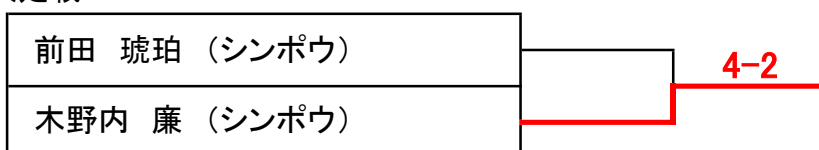

チャレンジャー

優勝 川西 瑛翔(Team Satellite 野火止)

準優勝 福山 裕太 (シンポウ)

3位 木野内 廉 (シンポウ)

予選

A		川西	中山	長尾		順位
1	川西 瑛翔(Team Satellite 野火止)		4-0	4-0	2-0	1
2	中山 琴葉 (シンポウ)	0-4		0-4	0-2	3
3	長尾 真結 (シンポウ)	0-4	4-0		1-1	2

B		福山	片岡	前田		順位
1	福山 裕太 (シンポウ)		4-0	4-3	2-0	1
2	片岡 百恵 (フリー)	0-4		1-4	0-2	3
3	前田 琥珀 (シンポウ)	3-4	4-1		1-1	2

C		山本	木野内			順位
1	山本 菜都 (フリー)		1-4 1-4			2
2	木野内 廉 (シンポウ)	4-1 4-1				1
3						

本戦

3位決定戦