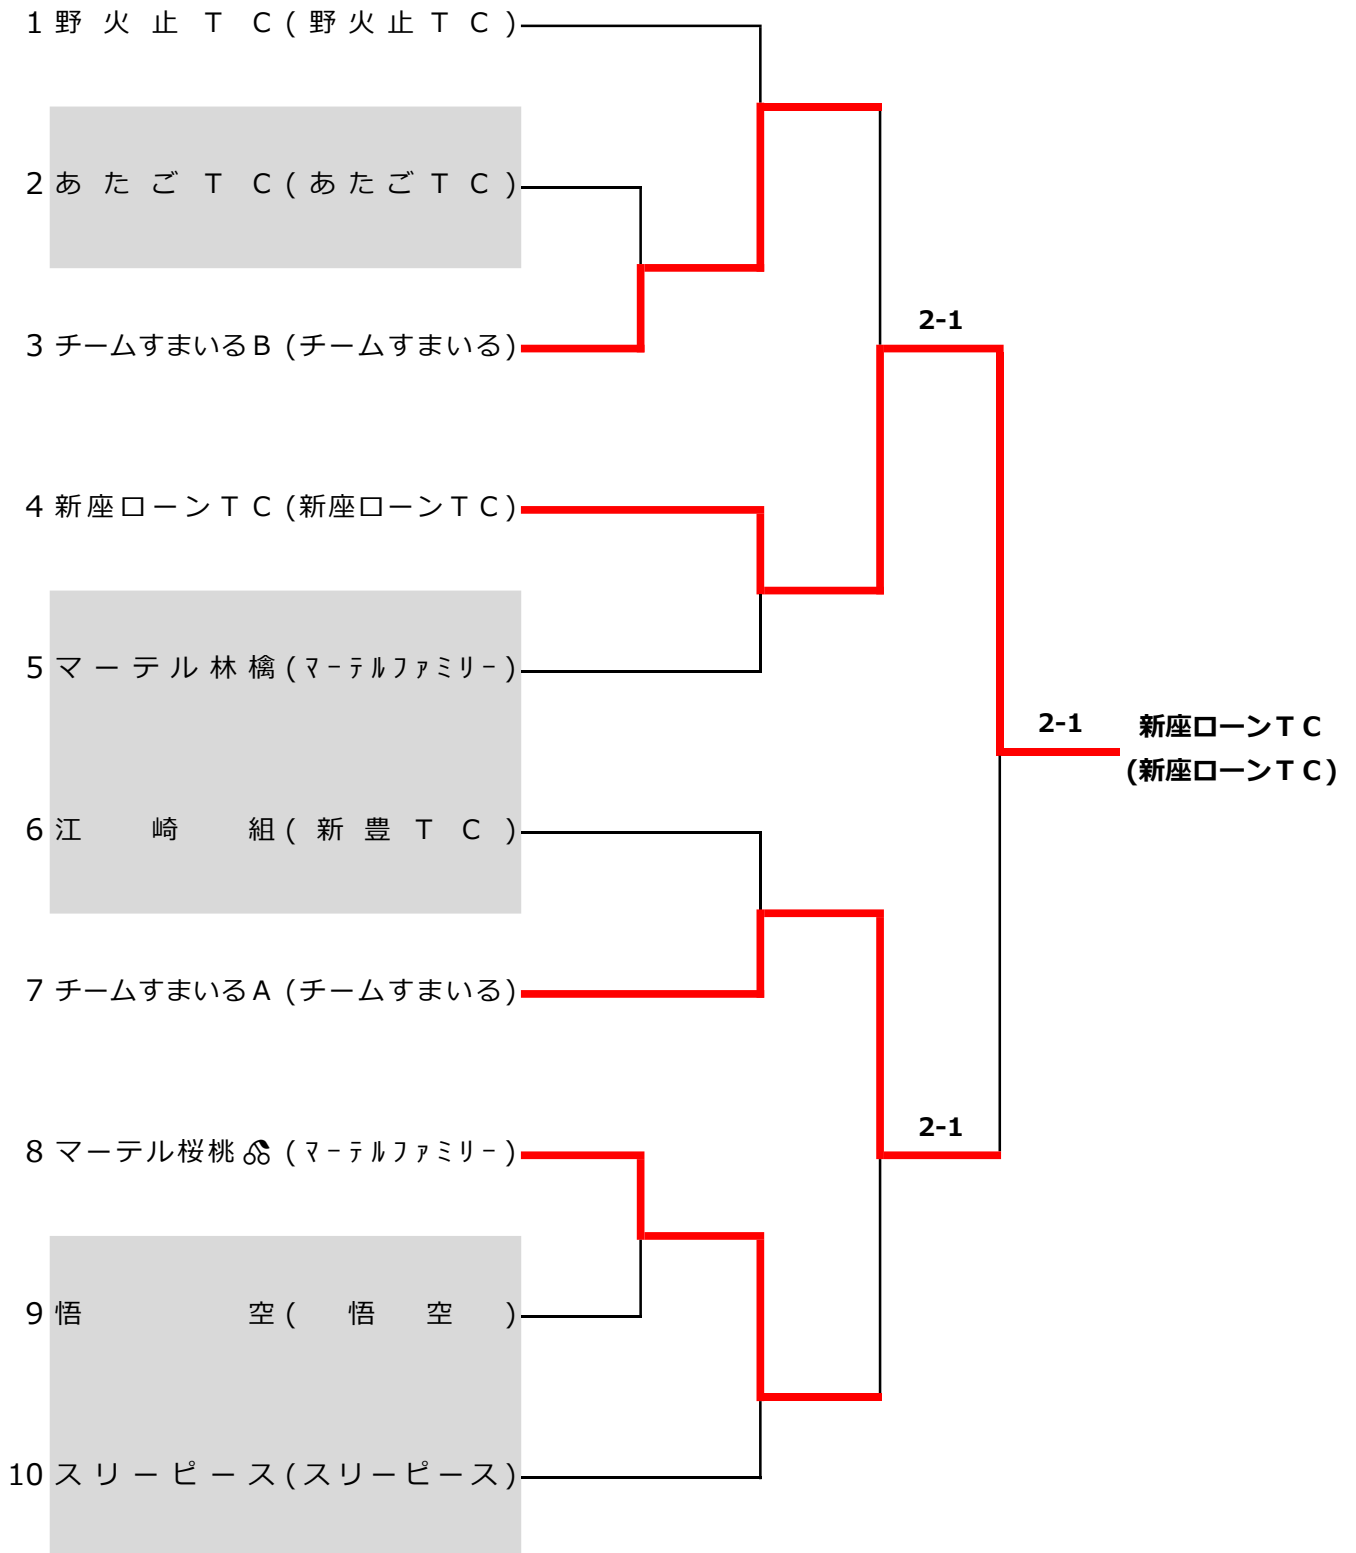

女子ダブルス団体戦【本戦】

優勝	江崎組 (新豊TC)	準優勝	マーテル林檎 (マーテルファミリー)	第3位	野火止TC (野火止TC)	第3位	スリーピース (スリーピース)
----	------------	-----	--------------------	-----	---------------	-----	-----------------

女子ダブルス団体戦【Consoration】

優勝	新座ローン	(新座ローンTC)
	T	C

男子ダブルス団体戦【本戦】

優勝	TEAM YU-YU (A)	(TEAM YU-YU)	準優勝	ICHIGEKI (ICHIGEKI)	第3位	新豊TC・A チーム (新豊TC)	第3位	入浴 Yankees (入浴 Yankees)
----	----------------	--------------	-----	---------------------	-----	-------------------	-----	-------------------------