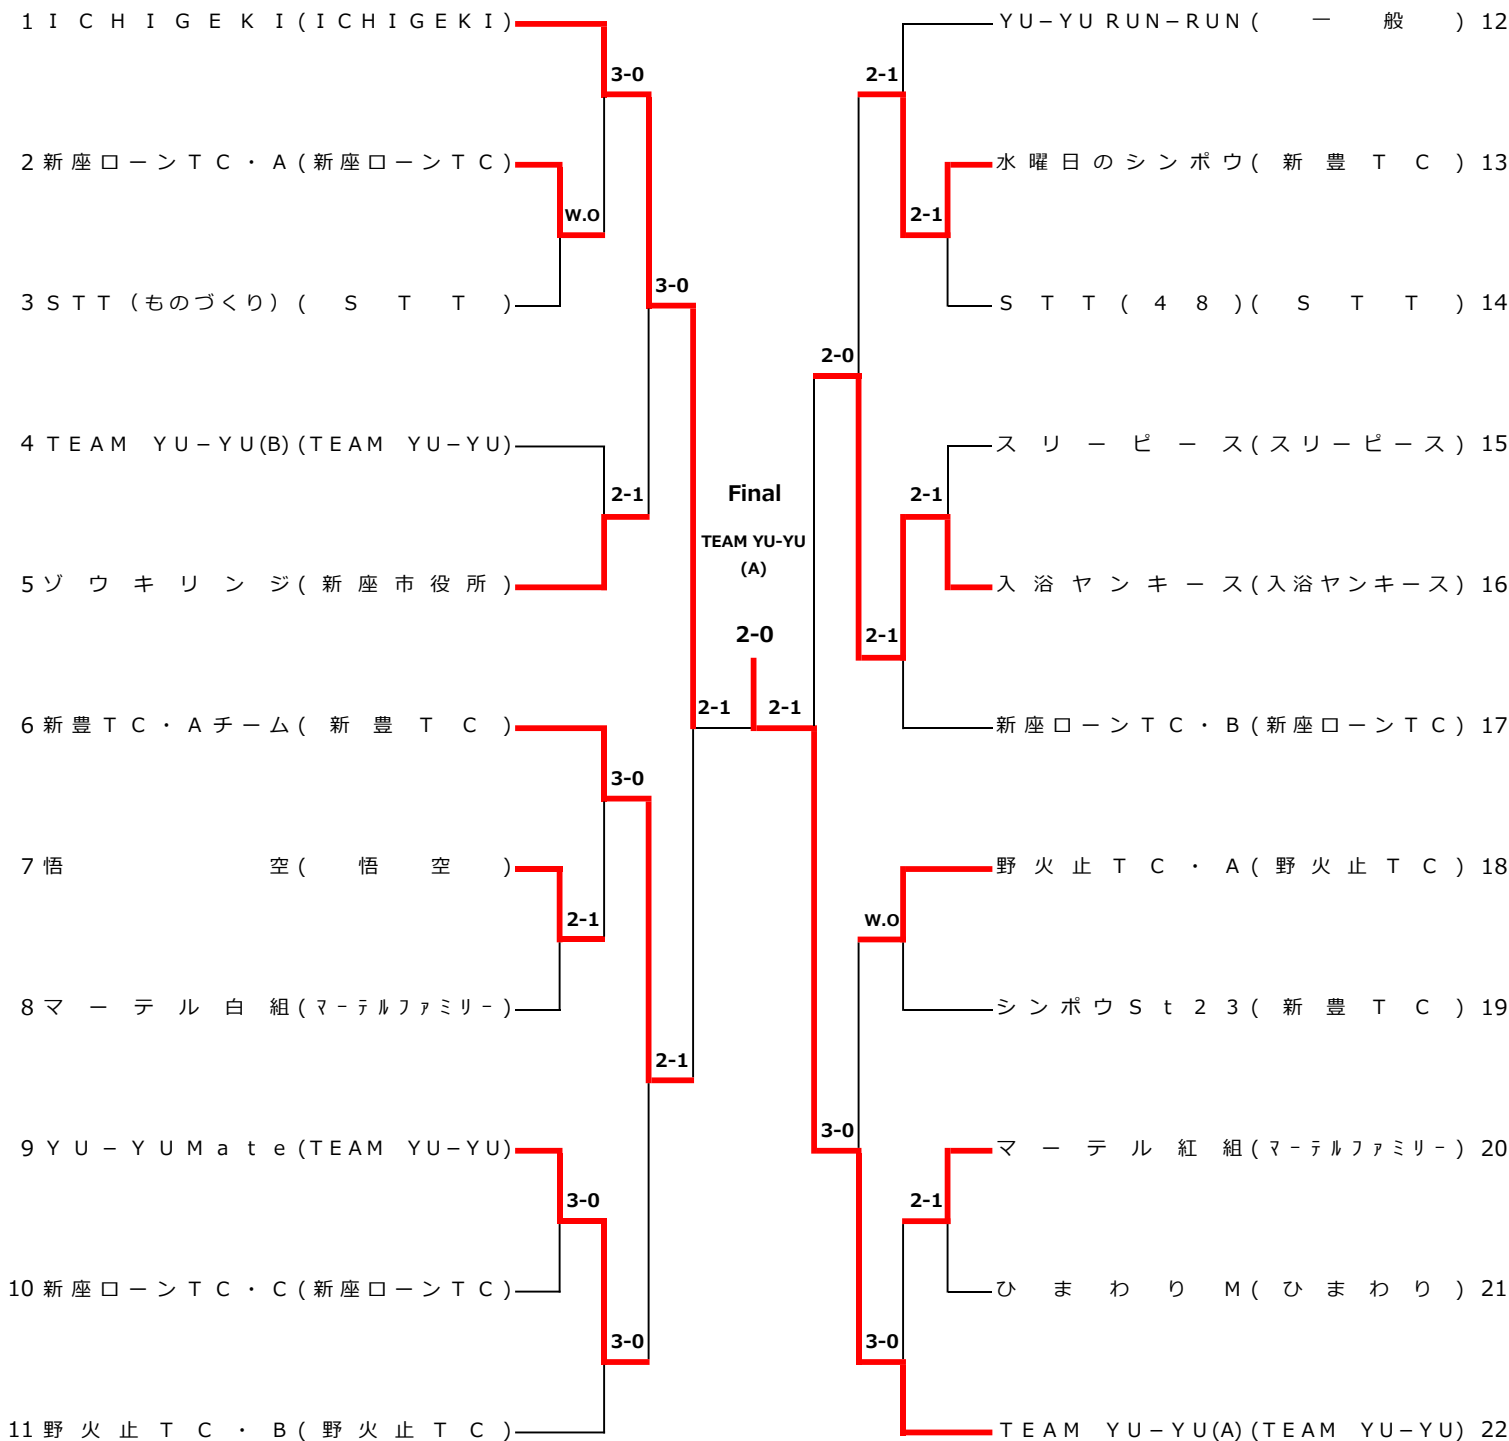

女子ダブルス団体戦【本戦】

優勝	江崎組 (新豊TC)	準優勝	マーテル林檎 (マーテルファミリー)	第3位	野火止TC (野火止TC)	第3位	スリーピース (スリーピース)
----	------------	-----	--------------------	-----	---------------	-----	-----------------

女子ダブルス団体戦【Consoration】

優勝	新座ローン	(新座ローンTC)
	T	C

男子ダブルス団体戦【本戦】

優勝	TEAM YU-YU (A)	(TEAM YU-YU)	準優勝	ICHIGEKI (ICHIGEKI)	第3位	新豊TC・A チーム (新豊TC)	第3位	入浴 Yankees (入浴 Yankees)
----	----------------	--------------	-----	---------------------	-----	-------------------	-----	-------------------------

1R 2R QF SF SF QF 2R 1R

男子ダブルス団体戦【Consortation】

優勝	新座ローンTC・B (新座ローンTC)	準優勝	新座ローンTC・A (新座ローンTC)
----	------------------------	-----	------------------------

1R 2R QF SF SF QF 2R 1R