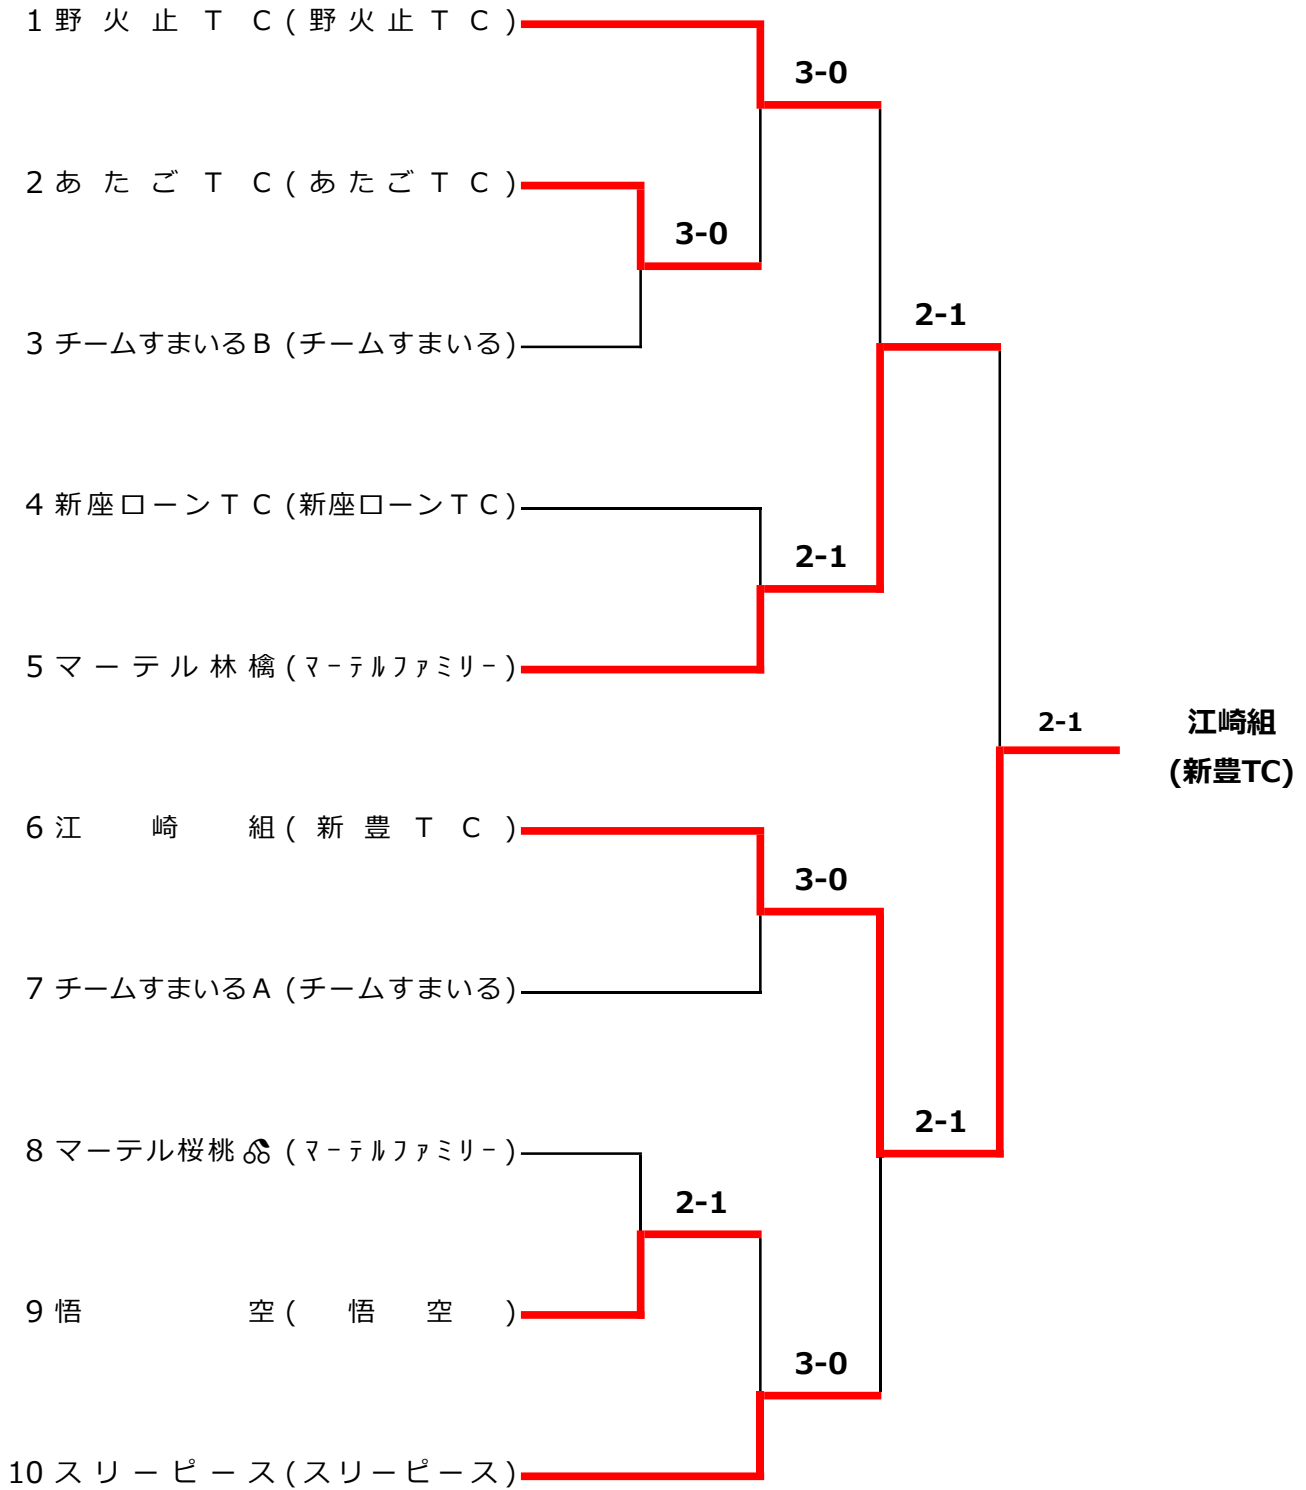

女子ダブルス団体戦【本戦】

優勝	江崎組 (新豊TC)	準優勝	マーテル林檎 (マーテルファミリー)	第3位	野火止TC (野火止TC)	第3位	スリーピース (スリーピース)
----	------------	-----	--------------------	-----	---------------	-----	-----------------

女子ダブルス団体戦【Consoration】

優勝	新座ローン	(新座ローンTC)
	T	C

男子ダブルス団体戦【本戦】

優勝	TEAM YU-YU (A)	(TEAM YU-YU)	準優勝	ICHIGEKI (ICHIGEKI)	第3位	新豊TC・A チーム (新豊TC)	第3位	入浴 Yankees (入浴 Yankees)
----	----------------	--------------	-----	---------------------	-----	-------------------	-----	-------------------------