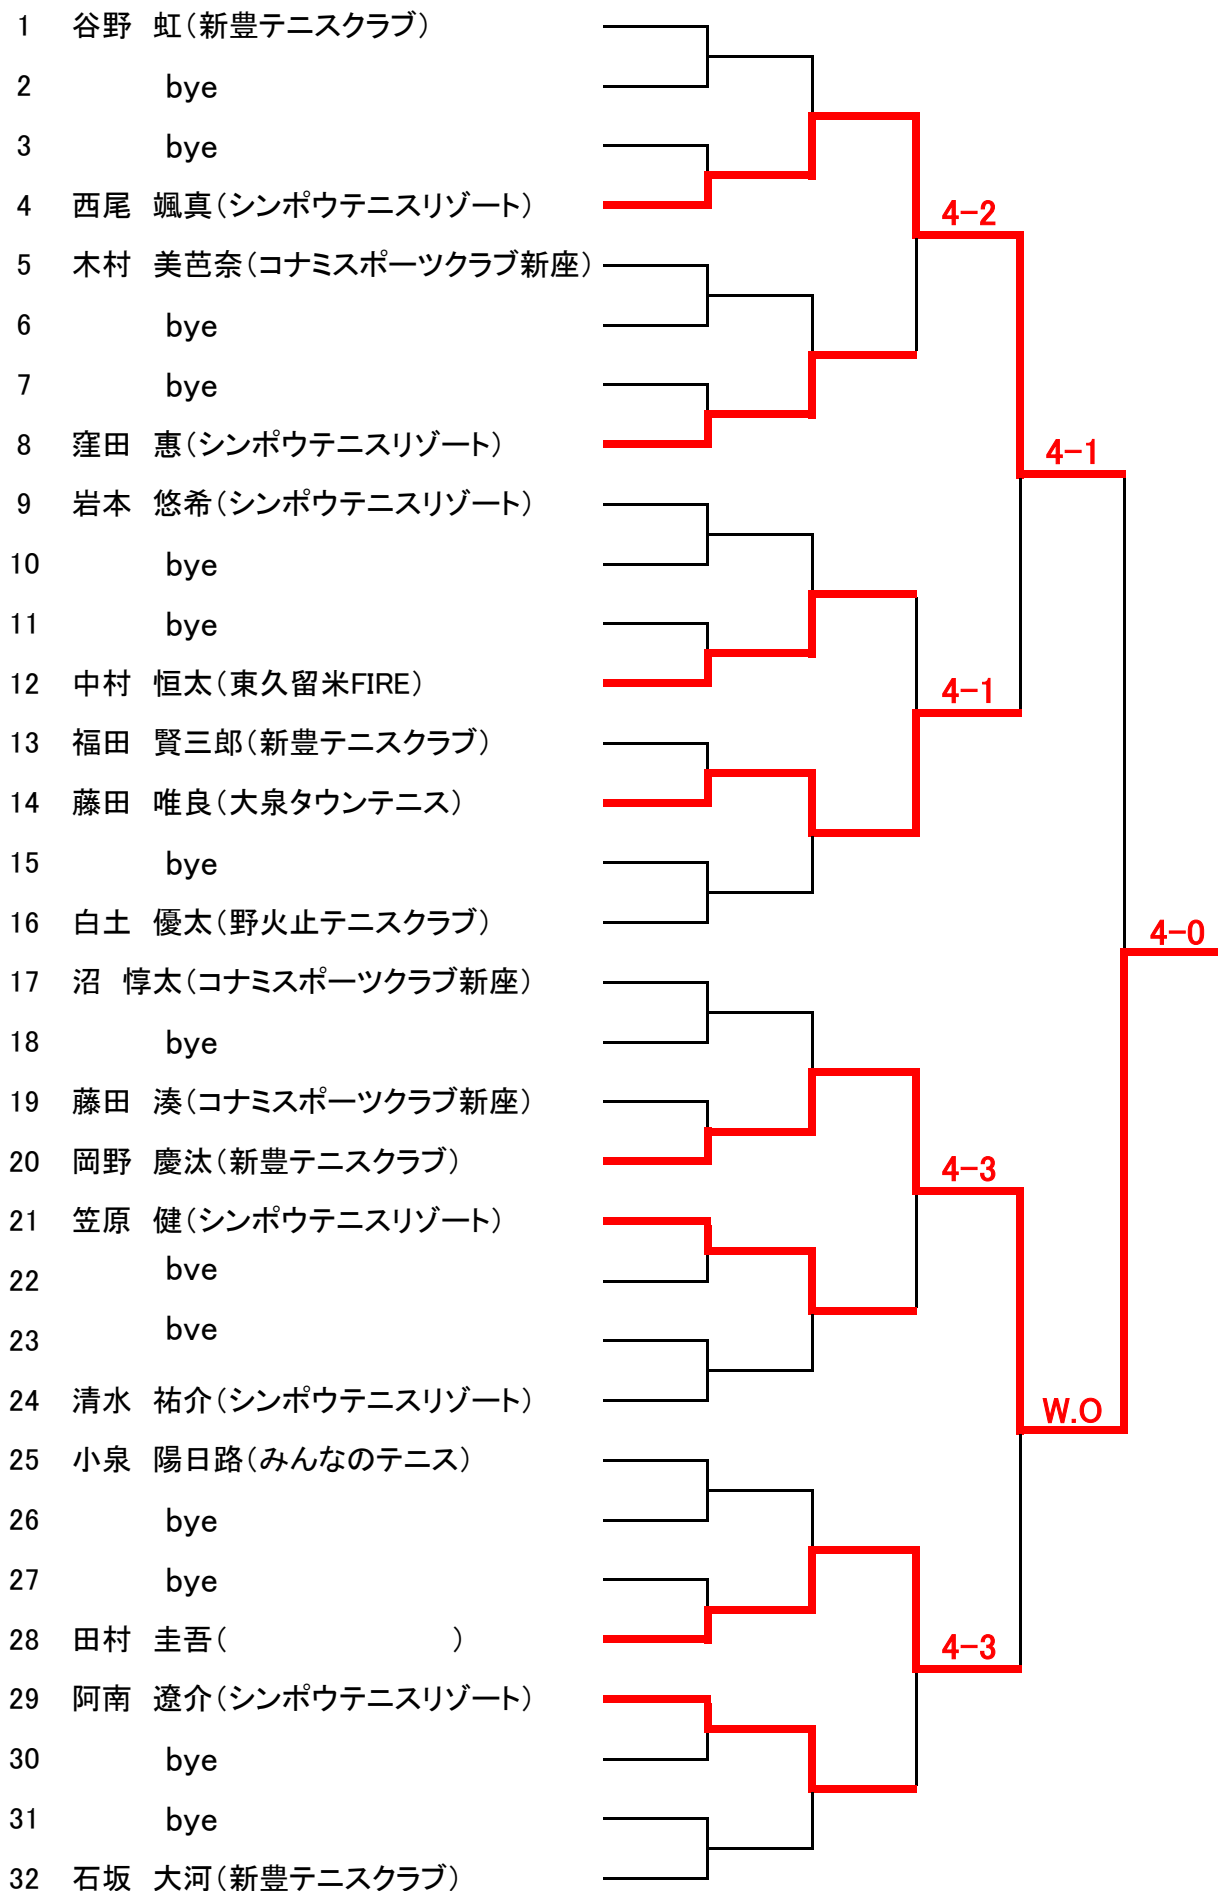

# リトルチャレンジャー コンソレ

優勝 岡野 慶汰(新豊テニスクラブ)  
 準優勝 西尾 颯真(シンポウテニスリゾート)