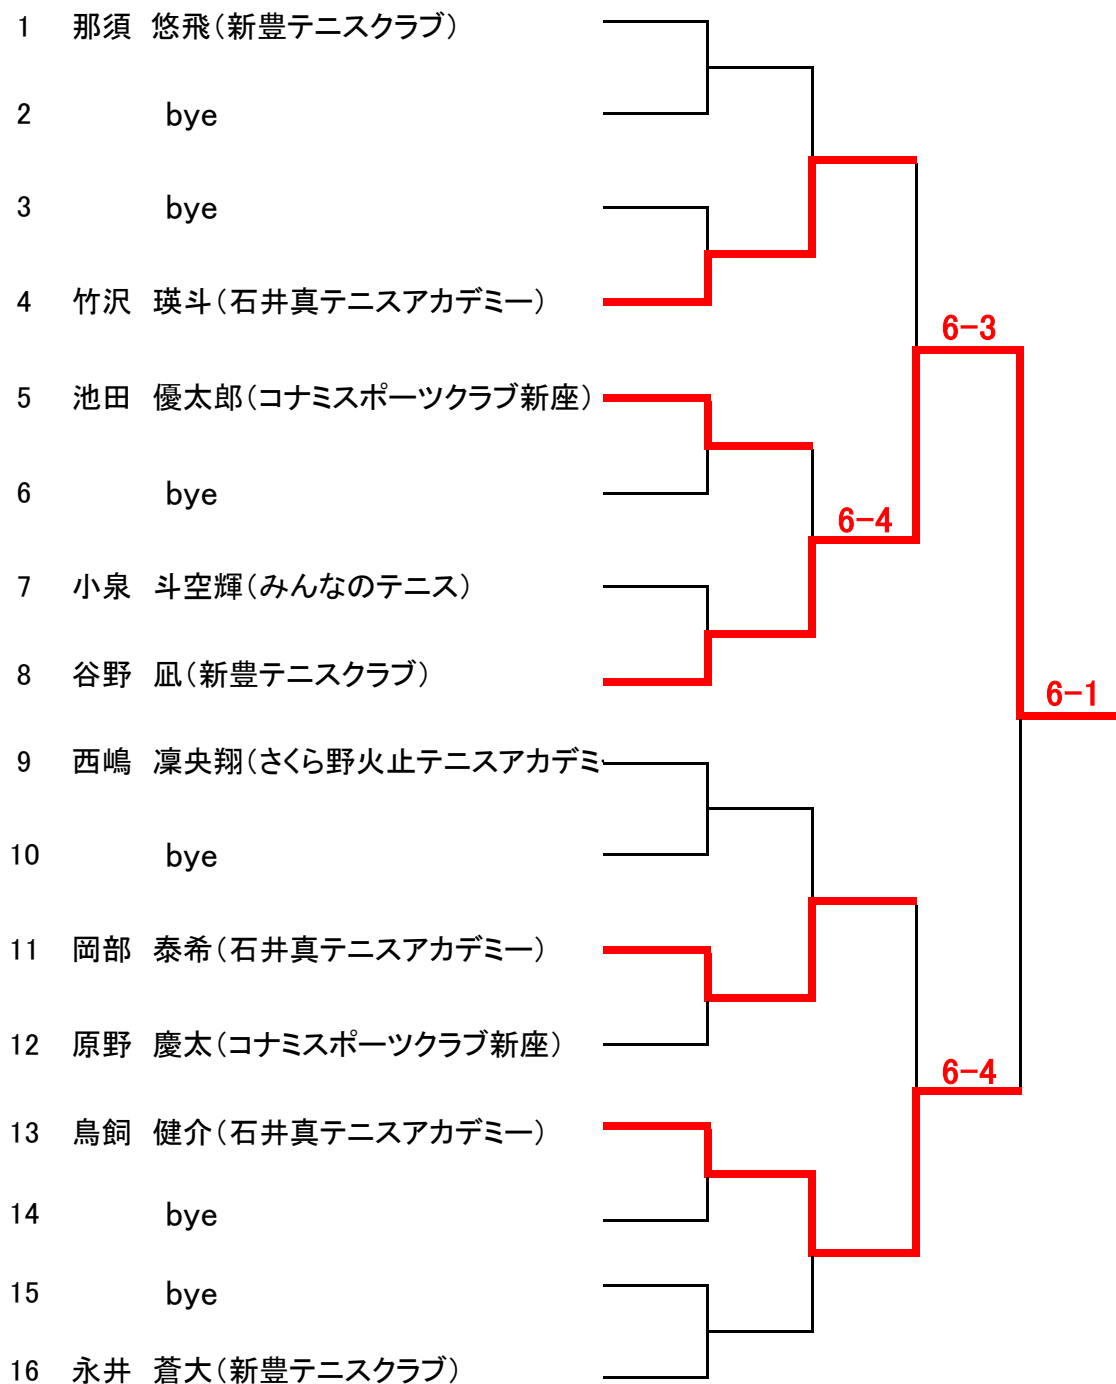

リトルアドベンチャー男子 コンソレ

優勝 谷野 凪(新豊テニスクラブ)
準優勝 鳥飼 健介(石井真テニスアカデミー)

リトルアドベンチャー小学生女子

優勝 渡部 杏彩(みんなのテニス)

準優勝 鶴澤 優羽(コナミスポーツ新座)

3位 山同 美緒(石井真アカデミー)

		鶴澤	山同	渡辺	
1	鶴澤 優羽(コナミスポーツ新座)		6-0	2-6	2
2	山同 美緒(石井真アカデミー)	0-6		1-6	3
3	渡部 杏彩(みんなのテニス)	6-2	6-1		1