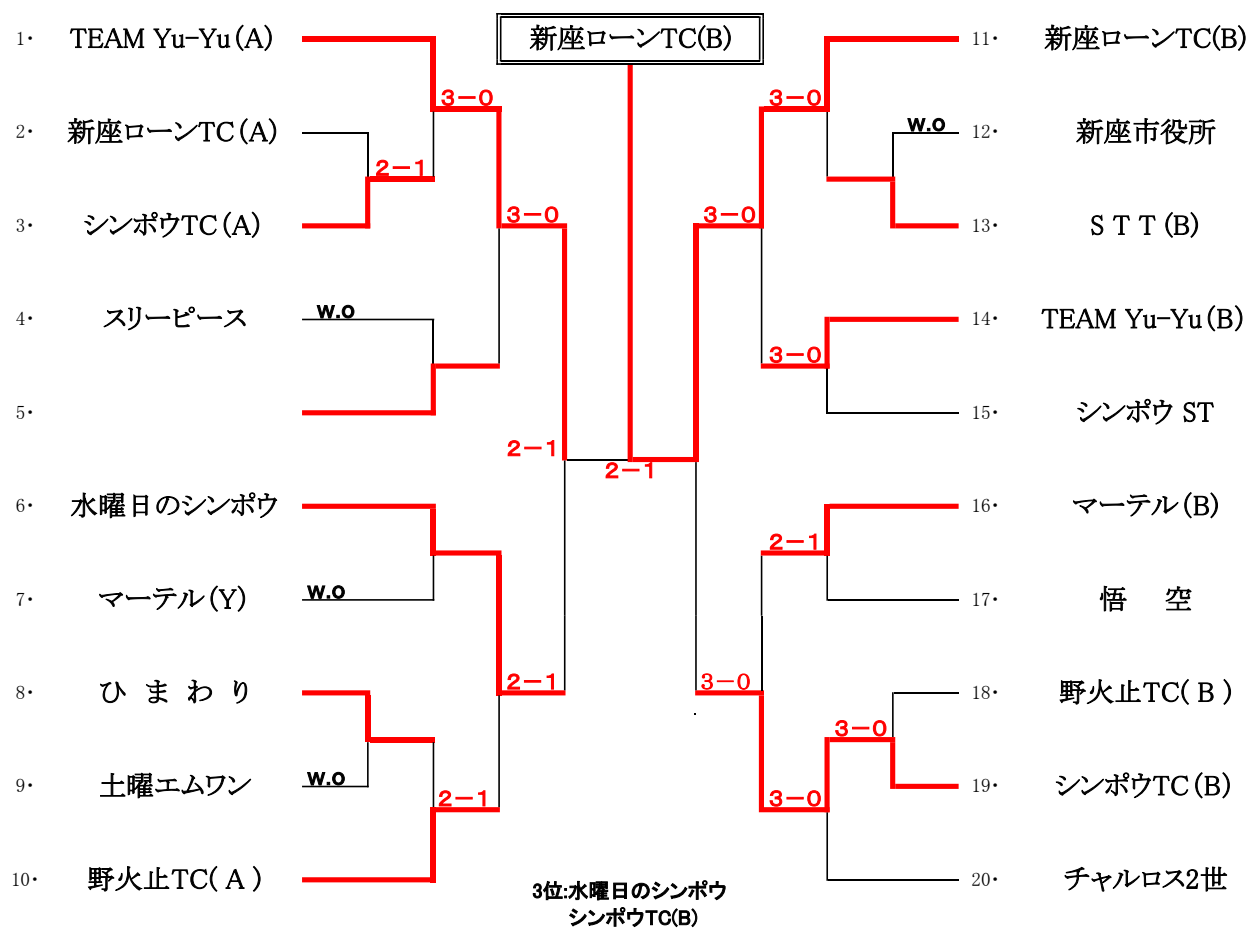

コンソレ(女子)

令和元年度新座市テニス団体戦

男子の部

チームメンバー表(男子)

最上段★字は代表者

TEAM Yu-Yu(A)	新座ローンTC(A)	シンプウTC(A)	スリーピース	STT ステファンテニスA	水曜日のシンプウ	マーテル(Y)
田光 祐紀	浅海 安義	笠原 孝一	田中 靖子	原田 康秀	前田 大輔	窪田 正樹
金子 俊朗 渡辺 岳人 平林亮二 羽賀怜志 東 太陽 中村 海渡	大附 博美 浅海 安義 太田 富章 浅川 達雄 柳下 昇一 佐藤 徹夫 伊吹 忠博	今岡 達哉 渡辺 長治 上田 猛夫 西川 均陽 中條 陽吉 田中 真一	青木 宏昌 児玉 真弘 正木 寿 茂木 光司 山本 邦一 田中 真一	原田 康秀 吉田 敏幸 浜野 竜朗 松木 賢一 高儀 良一 笹井 基裕	前田 大輔 島 太陽 遠田 慶介 兵庫 康博 落合正典 山越 綾 赤羽毅朗	金子 友樹 権藤 塁 八代 史哉 石井 淳也 大野 裕希 星野 昌之 永塚 優介 <small>7月21日不参加通知あり</small>
ひまわり	土曜エムワン	野火止TC(A)	新座ローンTC(B)	新座市役所	STT ステファンテニスB	TEAM Yu-Yu(B)
石井久美子	初澤 久文	小泉 哲也	浅海 安義	松崎 武志	原田 康秀	田光 祐紀
山谷達義 緒方 睦巳 武嶋 達夫 清水 輝明 阿左美義明 石井公一朗 渡辺吉保	小林 英喜 望月 洋一 林 裕二 海老澤昭芳 高橋 晋 村永 慶祐 初澤 久文 初澤 圭祐	小林重勝 宇高 宗吉 秋元 繁 和田 義和 小野田洋志 熱海健次郎 小島 靖史	浅海 健一 小田切 弘 星田弘光 石田 哲也 長沢 雄次 渋田 圭祐 上原俊樹	松崎 武志 石毛 竜 渡邊 敬 高砂 賢二 森田 善紀 須藤 佑輔	磯 宏之 小和田健文 朝見 宗人 寺沢 俊明 原田 誠 今村 健	長浜 博幸 阿部 宗之 蓮尾 幸雄 山谷行宣 長谷川佳吾 塚本啓介
シンプウST	マーテル(B)	悟空	野火止TC(B)	シンプウTC(B)	チームチャルロス2世	
濱竹 俊和	窪田 正樹	古城 昭	小泉 哲也	笠原 孝一	藤村 幸一	
石崎 博貴 富井 久雄 斎藤 優太 山尾 崇 橋居 賢治 内田 泰輔 濱竹 俊和	窪田 正樹 戸島 貢 柏 敏雄 森 澄雄 山田 努 山田 信幸 近藤 信幸	長島 秀明 岡 正人 堤 国洋 武藤 太平 須藤 和彦 石森 幸志 古城 昭 中嶋 一明	中澤 和明 荒居 正雄 遠藤 幹雄 山形 起生 増田 貴也 高橋 等 勝山 均	真中 寛 恒川 正 高見 篤 山平尚一朗 白井義吾生 西田 秀男 笠原 孝一	藤村 幸一 藤崎 要 竹田 陽 矢田 旭紀 宇藤 快 渡辺 貴大 長谷 厚志	