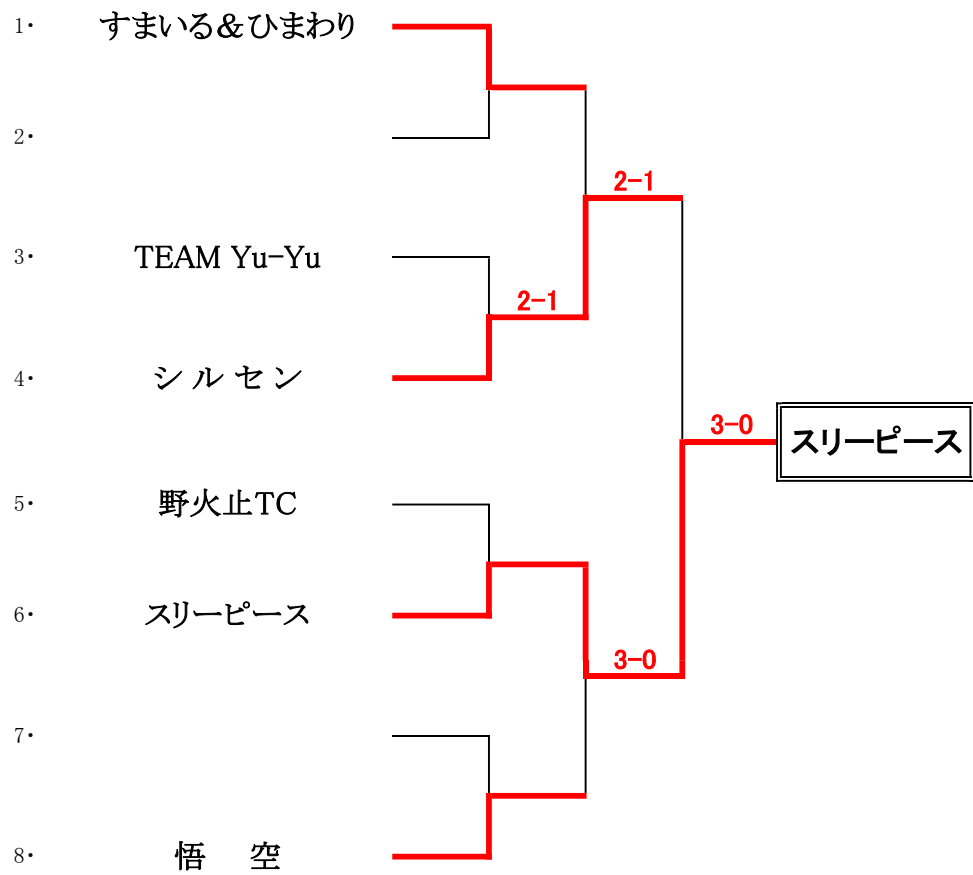

コンソレ(女子)

令和元年度新座市テニス団体戦

男子の部

チームメンバー表(男子)

最上段★字は代表者

TEAM Yu-Yu(A)	新座ローンTC(A)	シンプウTC(A)	スリーピース	STT ステファンテニスA	水曜日のシンプウ	マーテル(Y)
田光 祐紀	浅海 安義	笠原 孝一	田中 靖子	原田 康秀	前田 大輔	窪田 正樹
金子 俊朗 渡辺 岳人 平林亮二 羽賀怜志 東 太陽 中村 海渡	大附 博美 浅海 安義 太田 富章 浅川 達雄 柳下 昇一 佐藤 徹夫 伊吹 忠博	今岡 達哉 渡辺 長治 上田 猛夫 西川 均陽 中條 陽吉 田中 真一	青木 宏昌 児玉 真弘 正木 寿 茂木 光司 山本 邦一 田中 真一	原田 康秀 吉田 敏幸 浜野 竜朗 松木 賢一 高儀 良一 笹井 基裕	前田 大輔 島 太陽 遠田 慶介 兵庫 康博 落合正典 山越 綾 赤羽毅朗	金子 友樹 権藤 塁 八代 史哉 石井 淳也 大野 裕希 星野 昌之 永塚 優介 <small>7月21日不参加通知あり</small>
ひまわり	土曜エムワン	野火止TC(A)	新座ローンTC(B)	新座市役所	STT ステファンテニスB	TEAM Yu-Yu(B)
石井久美子	初澤 久文	小泉 哲也	浅海 安義	松崎 武志	原田 康秀	田光 祐紀
山谷達義 緒方 睦巳 武嶋 達夫 清水 輝明 阿左美義明 石井公一朗 渡辺吉保	小林 英喜 望月 洋一 林 裕二 海老澤昭芳 高橋 晋 村永 慶祐 初澤 久文 初澤 圭祐	小林重勝 宇高 宗吉 秋元 繁 和田 義和 小野田洋志 熱海健次郎 小島 靖史	浅海 健一 小田切 弘 星田弘光 石田 哲也 長沢 雄次 渋田 圭祐 上原俊樹	松崎 武志 石毛 竜 渡邊 敬 高砂 賢二 森田 善紀 須藤 佑輔	磯 宏之 小和田健文 朝見 宗人 寺沢 俊明 原田 誠 今村 健	長浜 博幸 阿部 宗之 蓮尾 幸雄 山谷行宣 長谷川佳吾 塚本啓介
シンプウST	マーテル(B)	悟空	野火止TC(B)	シンプウTC(B)	チームチャルロス2世	
濱竹 俊和	窪田 正樹	古城 昭	小泉 哲也	笠原 孝一	藤村 幸一	
石崎 博貴 富井 久雄 斎藤 優太 山尾 崇 橋居 賢治 内田 泰輔 濱竹 俊和	窪田 正樹 戸島 貢 柏 敏雄 森 澄雄 山田 努 山田 信幸 近藤 信幸	長島 秀明 岡 正人 堤 国洋 武藤 太平 須藤 和彦 石森 幸志 古城 昭 中嶋 一明	中澤 和明 荒居 正雄 遠藤 幹雄 山形 起生 増田 貴也 高橋 等 勝山 均	真中 寛 恒川 正 高見 篤 山平尚一朗 白井義吾生 西田 秀男 笠原 孝一	藤村 幸一 藤崎 要 竹田 陽 矢田 旭紀 宇藤 快 渡辺 貴大 長谷 厚志	