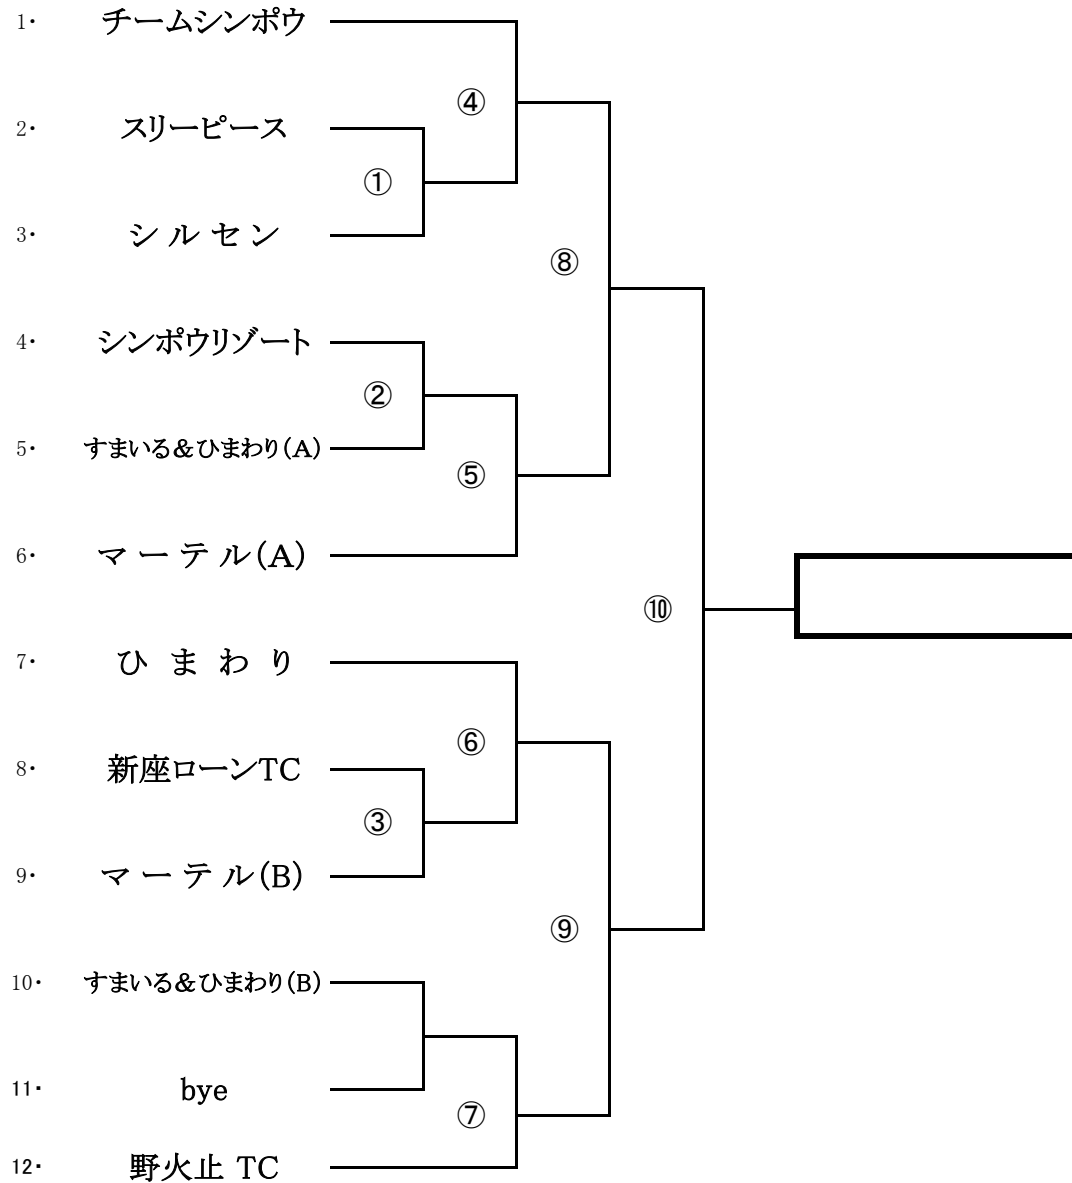

令和2年度新座市テニス団体戦 女子の部

令和2年度新座市硬式テニス団体戦

チームメンバー表(女子)

最上段太字は代表者

チーム シンボウ	スリーピース	シルセン	シンポウ テニスリゾート	すまいる& ひまわり (A)
浜中 豊治	田中 靖子	江口 雅志	浜中 豊治	高橋 千春
貫井 朋美 三浦 洋子 徳丸 理恵 篠原 美佐 中村 貴世 安部 雅子	正木真由美 田中 靖子 大塚 美子 吉田 由美 青木 玲子 今村 京子 山本かつみ	水谷 良子 古澤 直美 米山 直美 小林あす美 持丸 静 松原 佳織 小林千恵子	吉田明日香 中村女久美 佐藤 結佳 井田 千尋 吉田 智子 上田 東紗	鈴木 要子 須藤 晶子 勝部 美紀 川崎 有香 小川 礼子 原田 恵子
マーテル (A)	ひまわり	新座ローンTC	マーテル (B)	すまいる& ひまわり (B)
窪田 正樹	石井久美子	浅海 健一	窪田 正樹	高橋 千春
中原リカ子 山岸美津子 細田美千恵 細田 美雪 山内 葉子 野口 佳奈	清水 尚子 安東 幸子 田中 裕美 茂木ちはる 東 康子 石井久美子	柳原貴和子 木村 えみ子 多胡 留美 鷺嶺美奈子 竹澤 光子 井上伊都子	初澤 千浪 滝山 聖子 寺田あゆみ 川上 陽子 泉 朱美 小林 由美	金子 善子 佐藤万紀子 蜷川 聖子 八木 恵 高橋 千春 緒方久美子
野火止 TC				
谷村 美和				
馬屋原久子 栗沢 圭子 関原 祐子 仙波 明子 谷村 美和 本橋亜紀子				