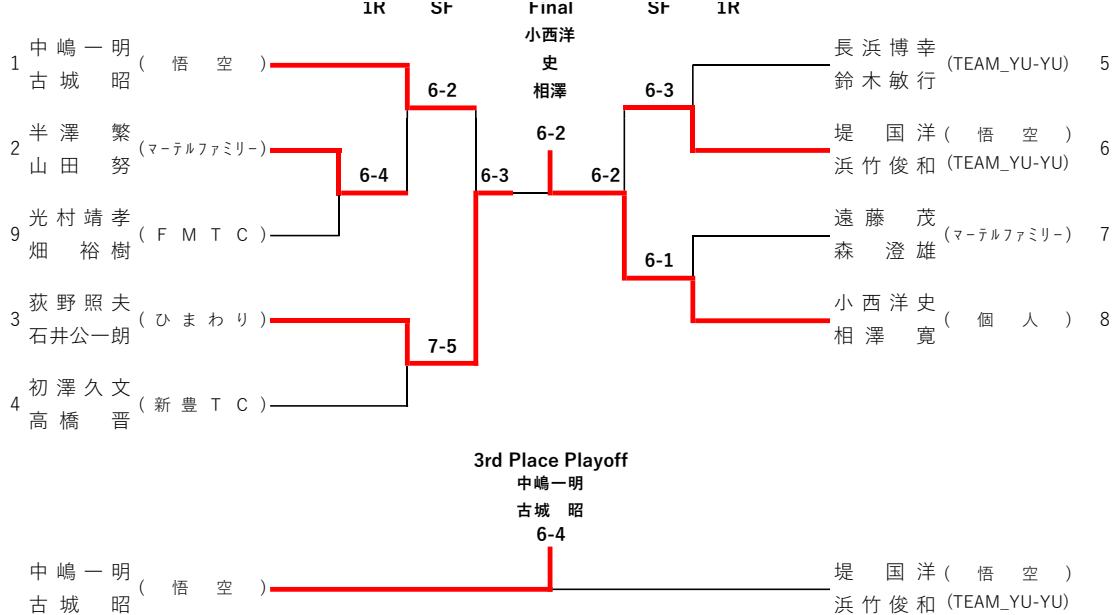

男子ダブルス (OVER55)

優勝	小西洋史 (個人)	準優勝	荻野照夫 (ひまわり)	第3位	中嶋一明 (悟空)
	相澤 寛		石井公一朗		古城 昭