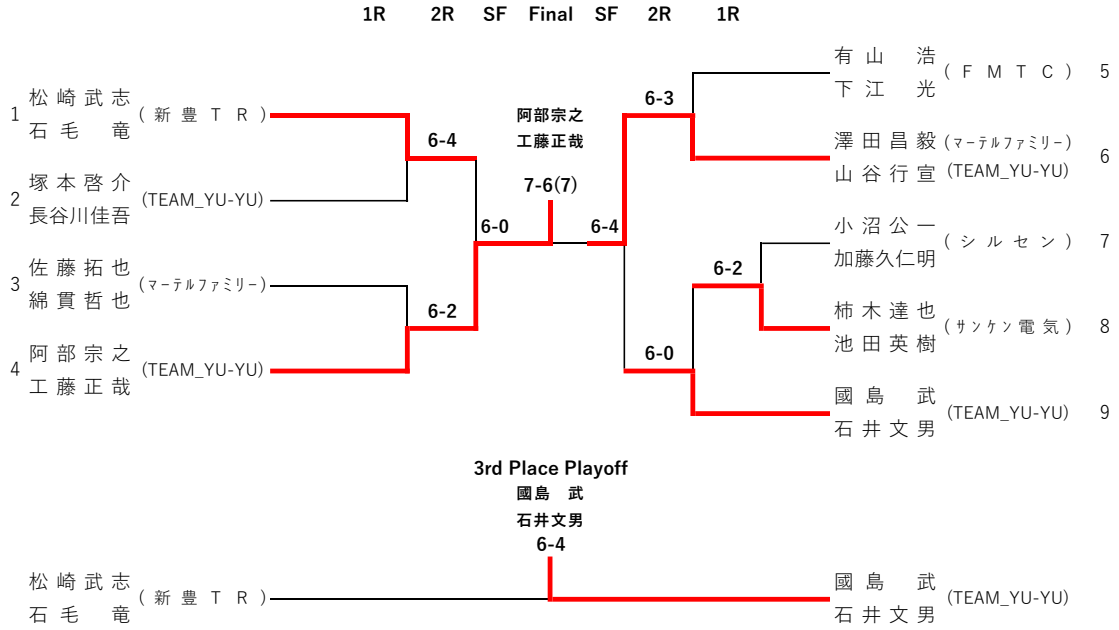

男子ダブルス (OVER45)

優勝	阿部宗之 (TEAM_YU-YU)	準優勝	澤田昌毅 (マーテルファミリー)	第3位	國島 武 (TEAM_YU-YU)
	工藤正哉		山谷行宣 (TEAM_YU-YU)		石井文男