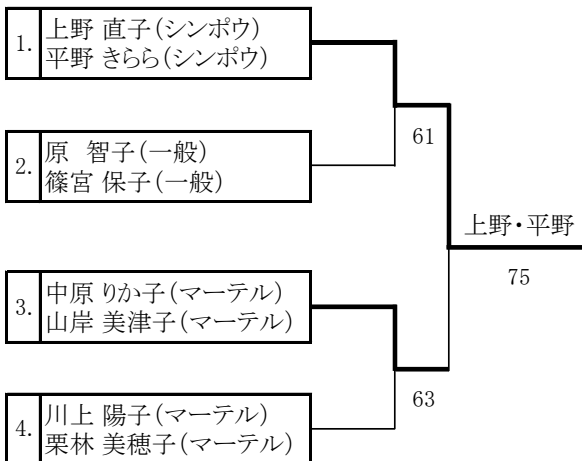

()内ゲーム取得率

C 組			1	2	3	勝敗	順位
1	柳原 貴和子 木村 えみ子	新座ローン		60	64	20	1
2	菅原 未加子 寺田 あゆみ	マーテル	06		46	02	3
3	原 智子 篠宮 保子	一般	46	64		11	2

D 組			1	2	3	4	勝敗	順位
1	川上 陽子 栗林 美穂子	マーテル		75	—	16	11	2
2	細田 美千恵 田中 靖子	マーテル スリーピース	57		36	—	02	4
3	緒方 久美子 是久 裕子	ひまわり シルセン	—	63		06	11	3
4	吉田 由美 中村 美恵子	スリーピース シンポウ	61	—	60		20	1

初戦の勝者同士、敗者同士を2R目の対戦者とし順位を決定した。

【決勝トーナメント】

H30.6.14

1位Grトーナメント

3位決定戦

2位Grトーナメント

3位Grトーナメント