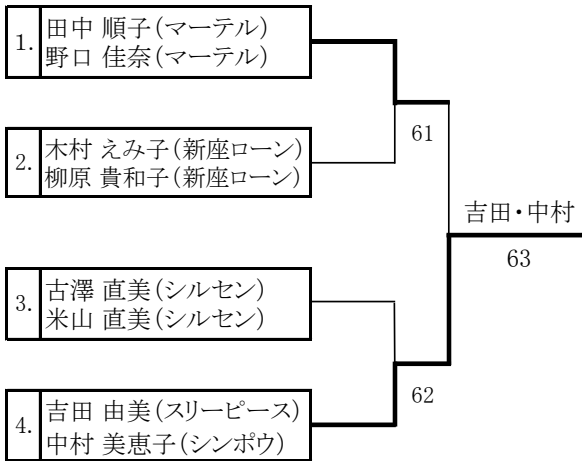

()内ゲーム取得率

C 組			1	2	3	勝敗	順位
1	柳原 貴和子 木村 えみ子	新座ローン		60	64	20	1
2	菅原 未加子 寺田 あゆみ	マーテル	06		46	02	3
3	原 智子 篠宮 保子	一般	46	64		11	2

D 組			1	2	3	4	勝敗	順位
1	川上 陽子 栗林 美穂子	マーテル		75	—	16	11	2
2	細田 美千恵 田中 靖子	マーテル スリーピース	57		36	—	02	4
3	緒方 久美子 是久 裕子	ひまわり シルセン	—	63		06	11	3
4	吉田 由美 中村 美恵子	スリーピース シンポウ	61	—	60		20	1

初戦の勝者同士、敗者同士を2R目の対戦者とし順位を決定した。

【決勝トーナメント】

H30.6.14

1位Grトーナメント

3位決定戦

2位Grトーナメント

3位Grトーナメント